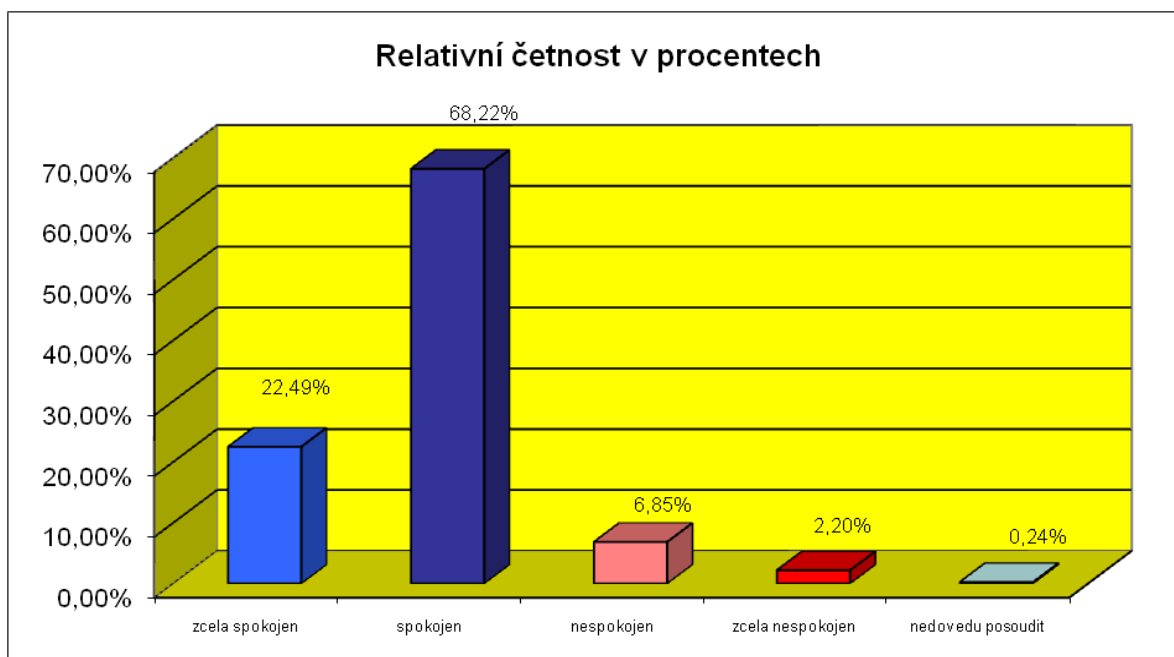

§ 6. S čistotou veřejných WC ve FM jsem:

Možná odpověď	Absolutní četnost	Relativní četnost v %
zcela spokojen	54	13,20%
spokojen	127	31,05%
nespokojen	43	10,51%
zcela nespokojen	11	2,69%
nedovedu posoudit	174	42,54%
Celkem	409	100,00%

7. S úrovní úklidu města jsem:

Možná odpověď	Absolutní četnost	Relativní četnost v %
zcela spokojen	92	22,49%
spokojen	279	68,22%
nespokojen	28	6,85%
zcela nespokojen	9	2,20%
nedovedu posoudit	1	0,24%
Celkem	409	100,00%