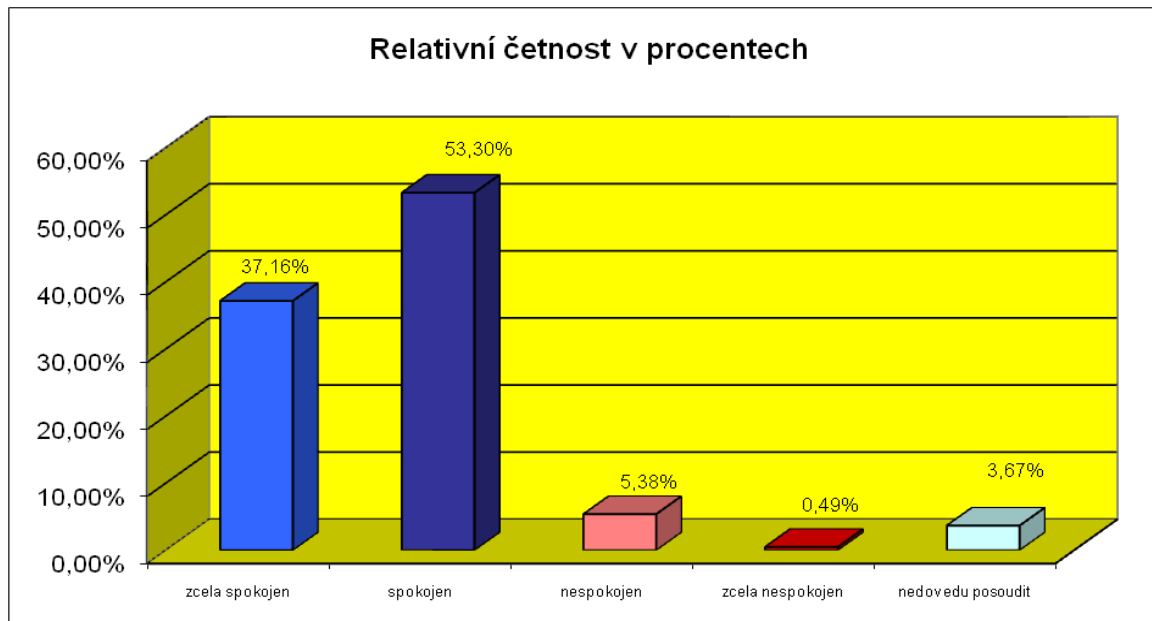

§ 3. S úrovní vánoční výzdoby ve FM jsem:

Možná odpověď	Absolutní četnost	Relativní četnost v %
zcela spokojen	191	46,70%
spokojen	157	38,39%
nespokojen	53	12,96%
zcela nespokojen	8	1,96%
nedovedu posoudit	0	0,00%
Celkem	409	100,00%