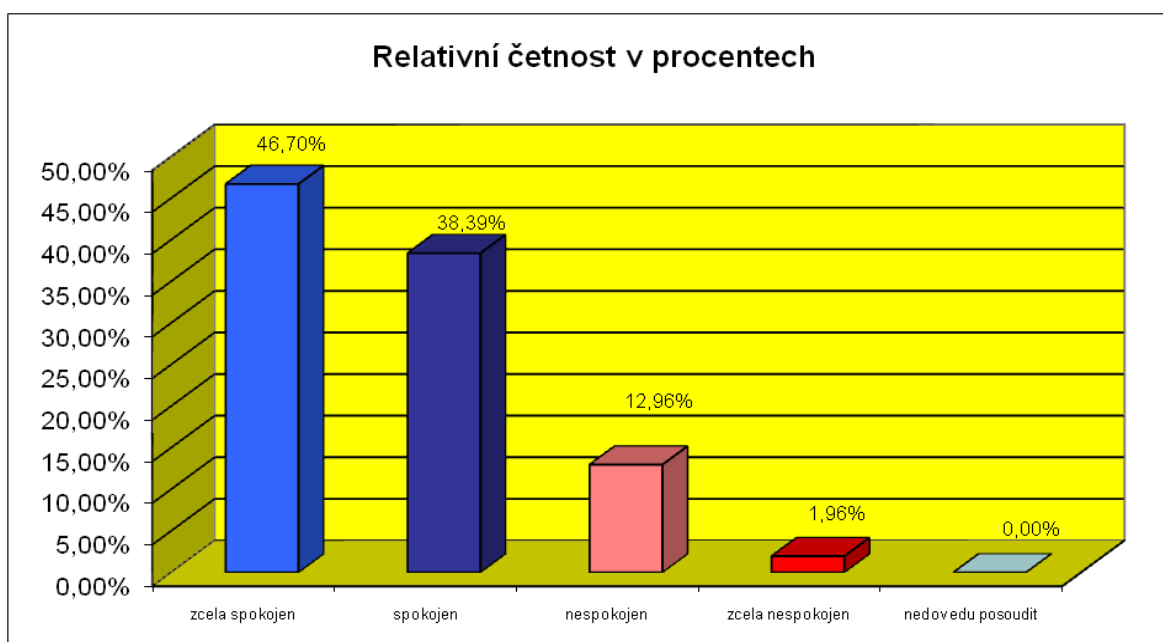

§ 3. S úrovní vánoční výzdoby ve FM jsem:

Možná odpověď	Absolutní četnost	Relativní četnost v %
zcela spokojen	191	46,70%
spokojen	157	38,39%
nespokojen	53	12,96%
zcela nespokojen	8	1,96%
nedovedu posoudit	0	0,00%
Celkem	409	100,00%