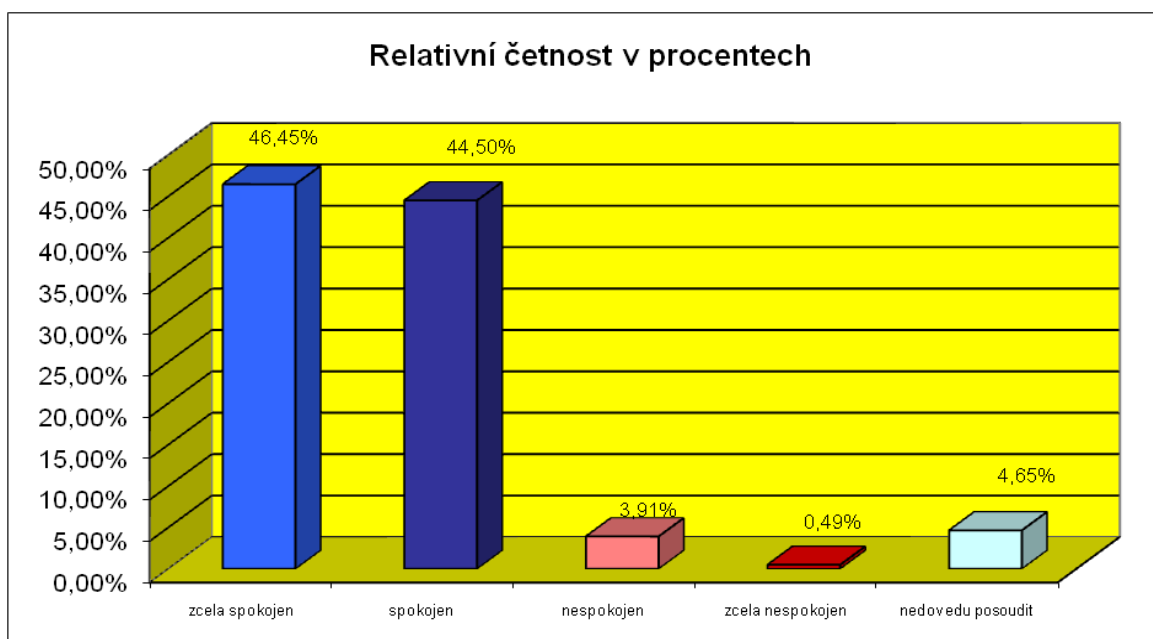

4. S úrovní slavnostního osvětlení historických objektů ve FM jsem:

Možná odpověď	Absolutní četnost	Relativní četnost v %
zcela spokojen	190	46,45%
spokojen	182	44,50%
nespokojen	16	3,91%
zcela nespokojen	2	0,49%
nedovedu posoudit	19	4,65%
Celkem	409	100,00%

5. Se stavem městského mobiliáře (autobus. zastávky, dětská hřiště, pískoviště, lavičky) ve FM jsem:

Možná odpověď	Absolutní četnost	Relativní četnost v %
zcela spokojen	40	9,78%
spokojen	294	71,88%
nespokojen	55	13,45%
zcela nespokojen	12	2,93%
nedovedu posoudit	8	1,96%
Celkem	409	100,00%