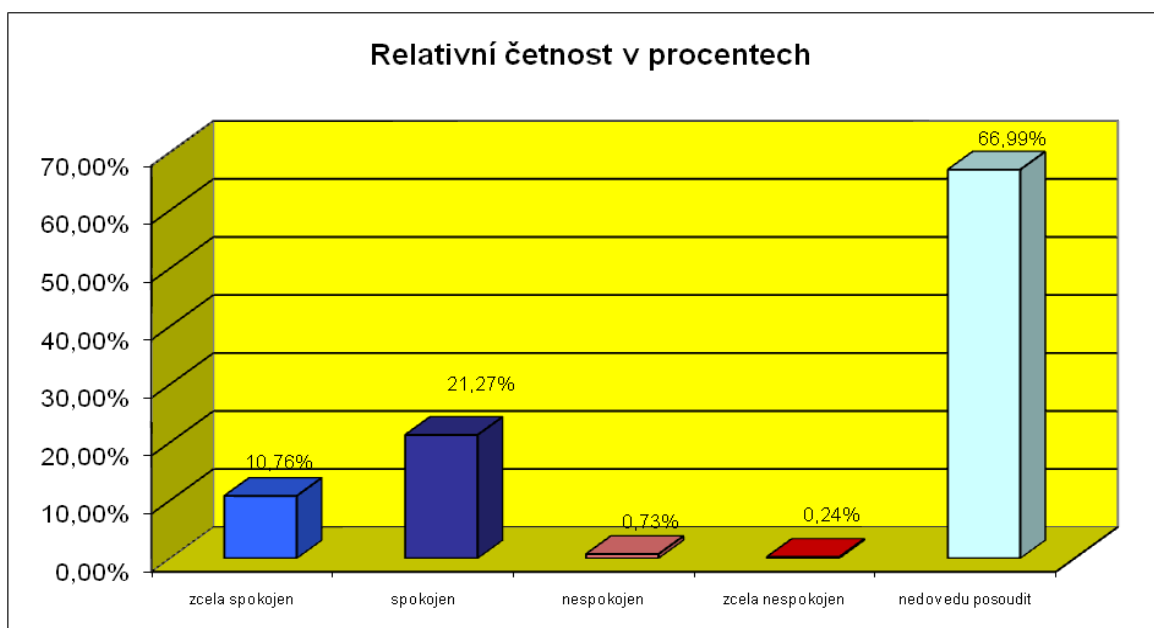

§ 10. S úrovní činnosti hrobové matrice ve FM jsem:

Možná odpověď	Absolutní četnost	Relativní četnost v %
zcela spokojen	44	10,76%
spokojen	87	21,27%
nespokojen	3	0,73%
zcela nespokojen	1	0,24%
nedovedu posoudit	274	66,99%
Celkem	409	100,00%

§ 11. S úrovní údržby zeleně v Místku jsem:

Možná odpověď	Absolutní četnost	Relativní četnost v %
zcela spokojen	123	30,07%
spokojen	255	62,35%
nespokojen	22	5,38%
zcela nespokojen	6	1,47%
nedovedu posoudit	3	0,73%
Celkem	409	100,00%