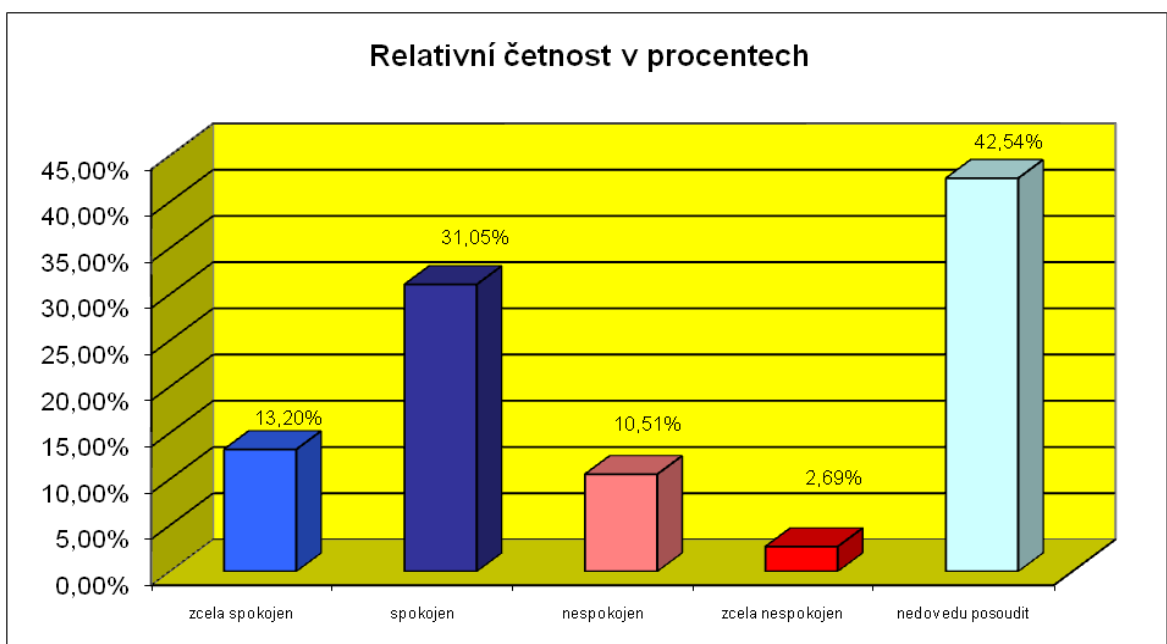

§ 6. S čistotou veřejných WC ve FM jsem:

Možná odpověď	Absolutní četnost	Relativní četnost v %
zcela spokojen	54	13,20%
spokojen	127	31,05%
nespokojen	43	10,51%
zcela nespokojen	11	2,69%
nedovedu posoudit	174	42,54%
Celkem	409	100,00%