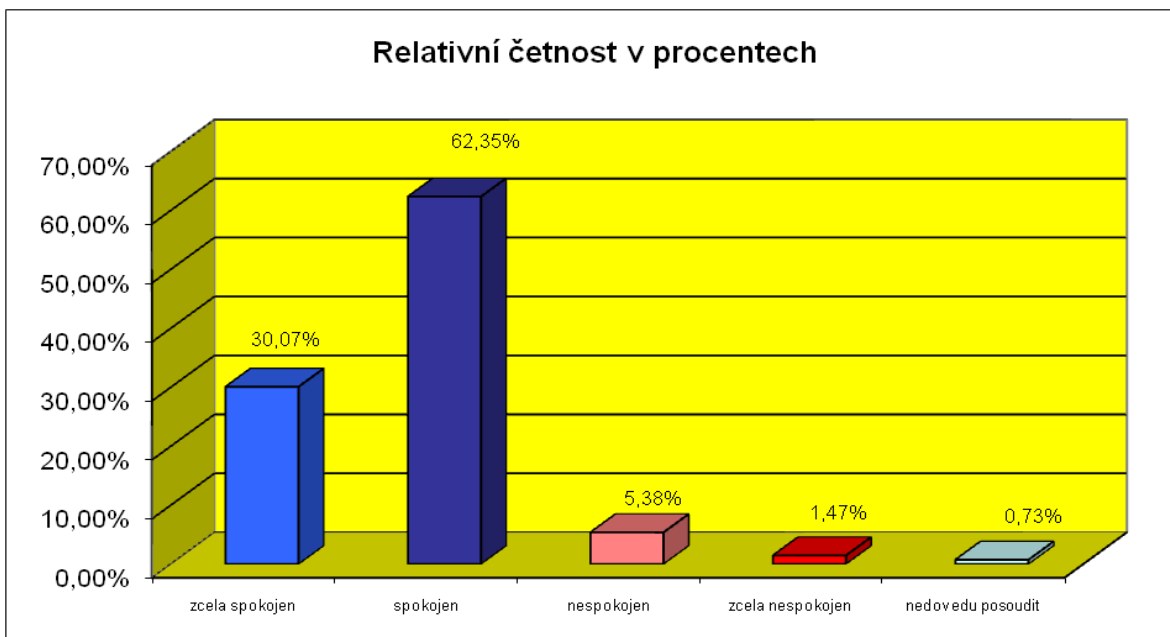

12. S úrovní údržby zeleně ve Frýdku jsem:

Možná odpověď	Absolutní četnost	Relativní četnost v %
zcela spokojen	119	29,10%
spokojen	256	62,59%
nespokojen	19	4,65%
zcela nespokojen	8	1,96%
nedovedu posoudit	7	1,71%
Celkem	409	100,00%