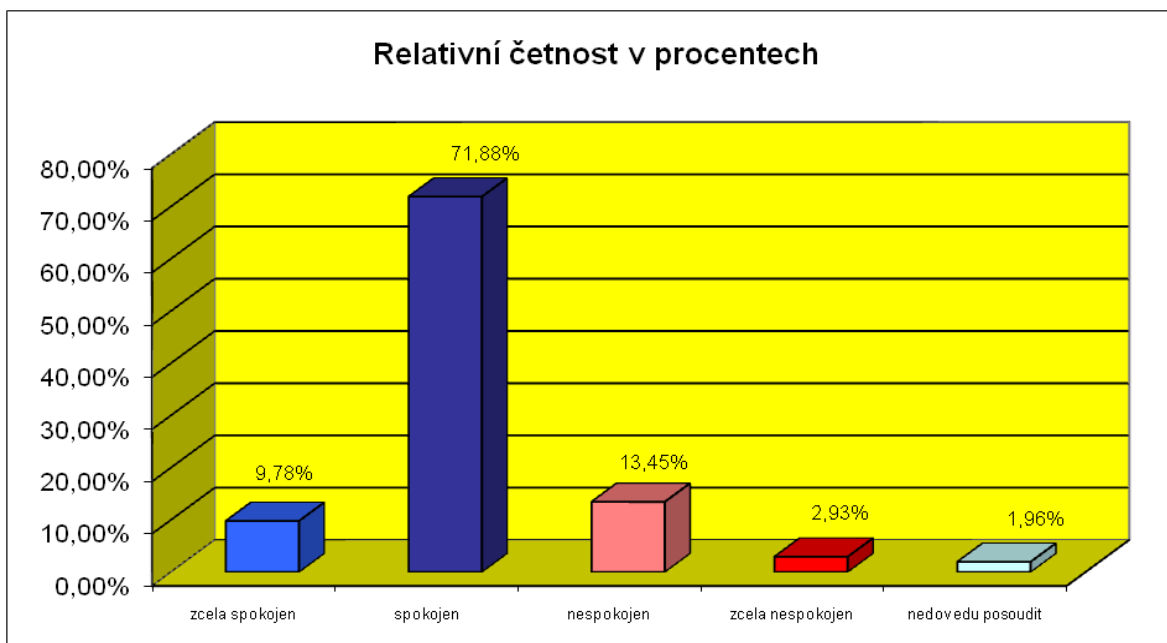

§ 6. S čistotou veřejných WC ve FM jsem:

Možná odpověď	Absolutní četnost	Relativní četnost v %
zcela spokojen	54	13,20%
spokojen	127	31,05%
nespokojen	43	10,51%
zcela nespokojen	11	2,69%
nedovedu posoudit	174	42,54%
Celkem	409	100,00%