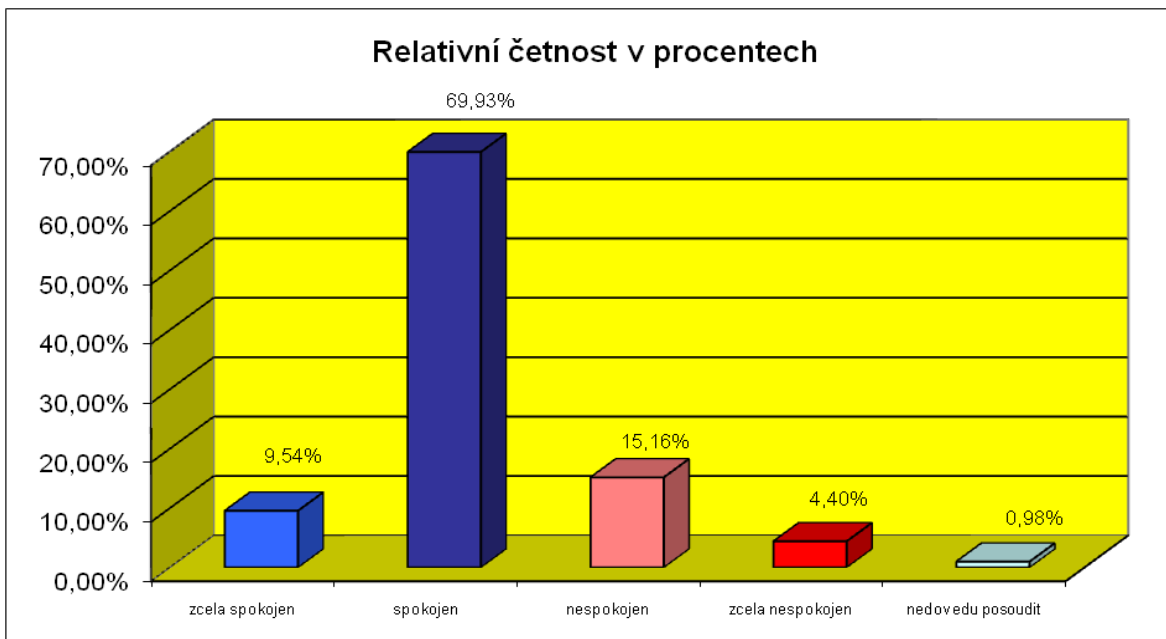

§ 9. S úrovní provozu parkovišť ve FM jsem:

Možná odpověď	Absolutní četnost	Relativní četnost v %
zcela spokojen	31	7,58%
spokojen	187	45,72%
nespokojen	59	14,43%
zcela nespokojen	24	5,87%
nedovedu posoudit	108	26,41%
Celkem	409	100,00%