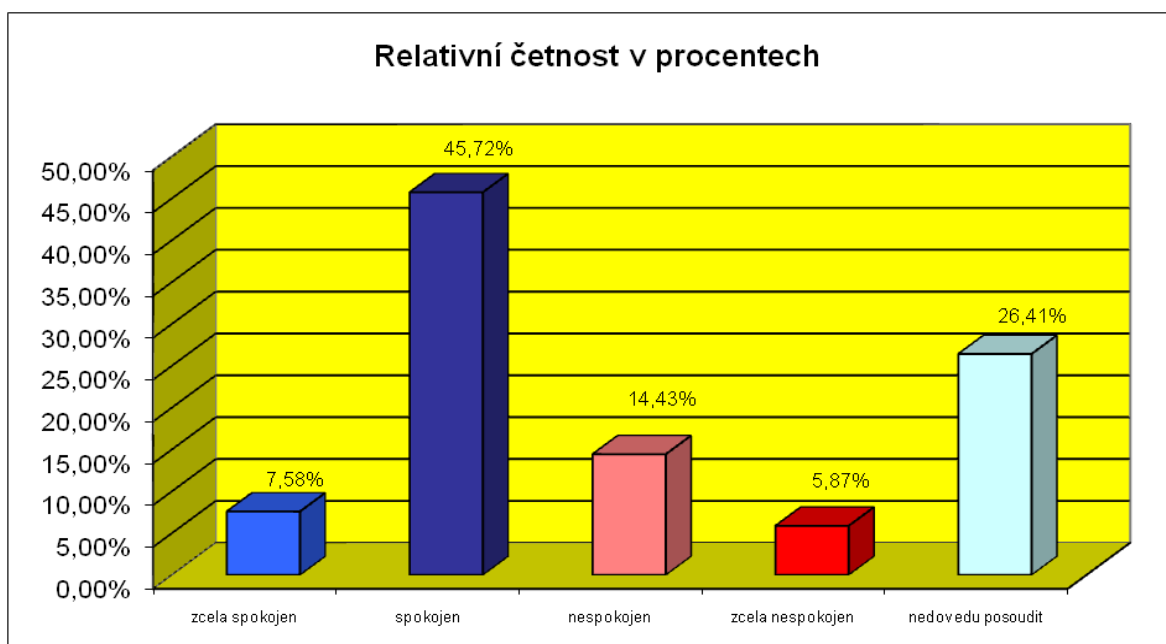

§ 9. S úrovní provozu parkovišť ve FM jsem:

Možná odpověď	Absolutní četnost	Relativní četnost v %
zcela spokojen	31	7,58%
spokojen	187	45,72%
nespokojen	59	14,43%
zcela nespokojen	24	5,87%
nedovedu posoudit	108	26,41%
Celkem	409	100,00%