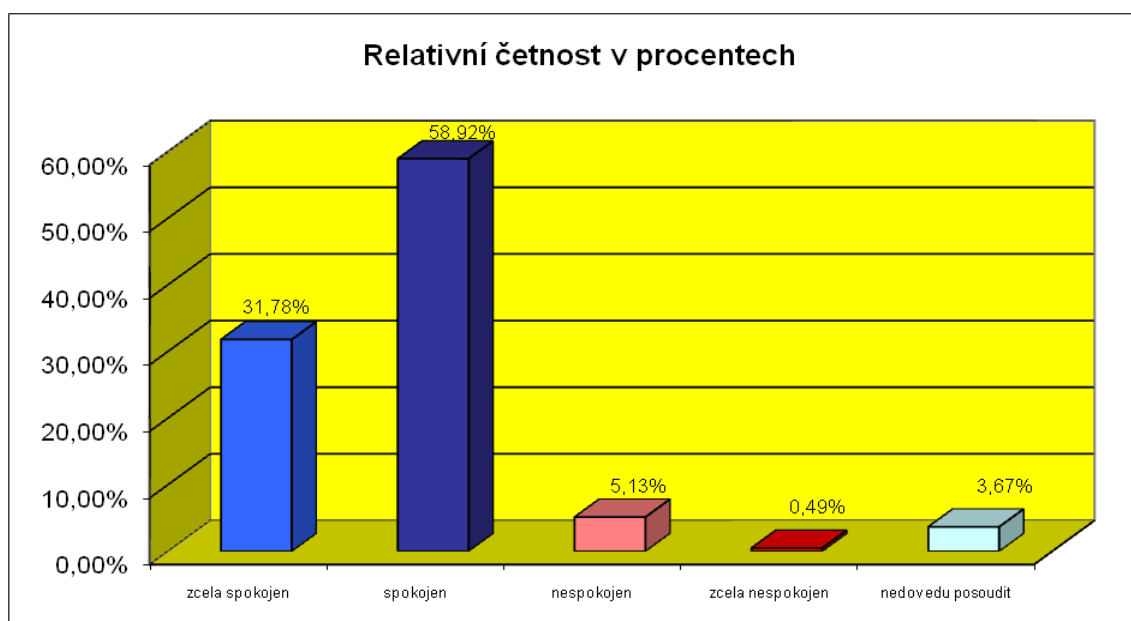

1. S úrovní veřejného osvětlení ve FM jsem:

Možná odpověď	Absolutní četnost	Relativní četnost v %
zcela spokojen	130	31,78%
spokojen	241	58,92%
nespokojen	21	5,13%
zcela nespokojen	2	0,49%
nedovedu posoudit	15	3,67%
Celkem	409	100,00%