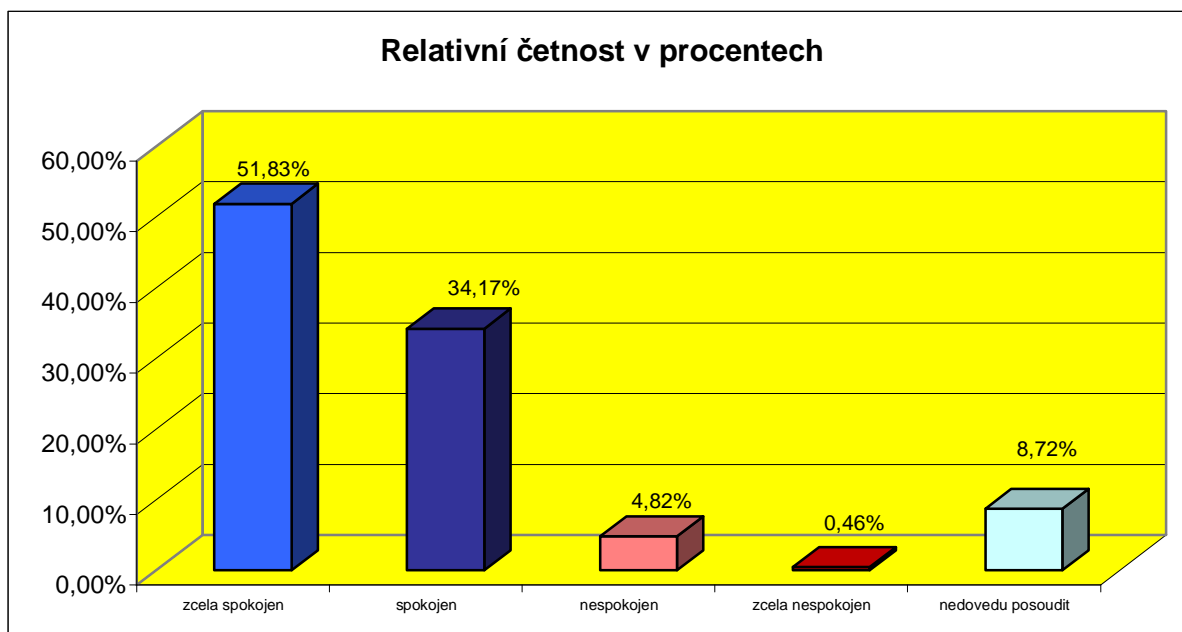

§ 3. S úrovní vánoční výzdoby ve FM jsem:

Možná odpověď	Absolutní četnost	Relativní četnost v %
zcela spokojen	228	52,29%
spokojen	157	36,01%
nespokojen	36	8,26%
zcela nespokojen	4	0,92%
nedovedu posoudit	11	2,52%
Celkem	436	100,00%