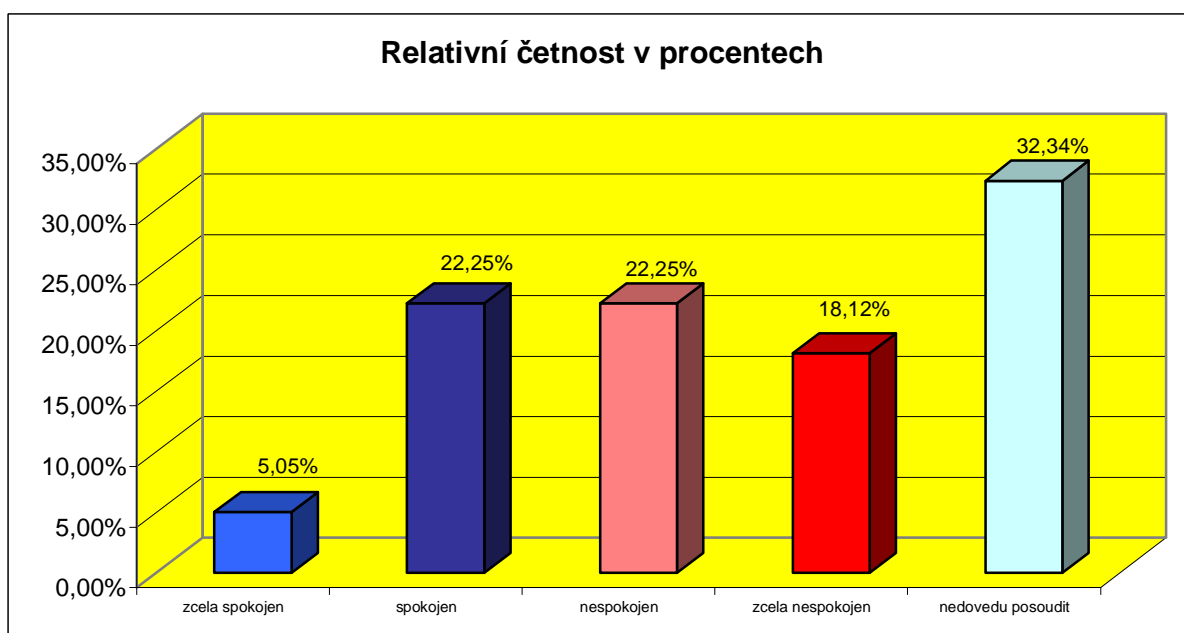

§ 9. S úrovní provozu parkovišť ve FM jsem:

Možná odpověď	Absolutní četnost	Relativní četnost v %
zcela spokojen	22	5,05%
spokojen	97	22,25%
nespokojen	97	22,25%
zcela nespokojen	79	18,12%
nedovedu posoudit	141	32,34%
Celkem	436	100,00%