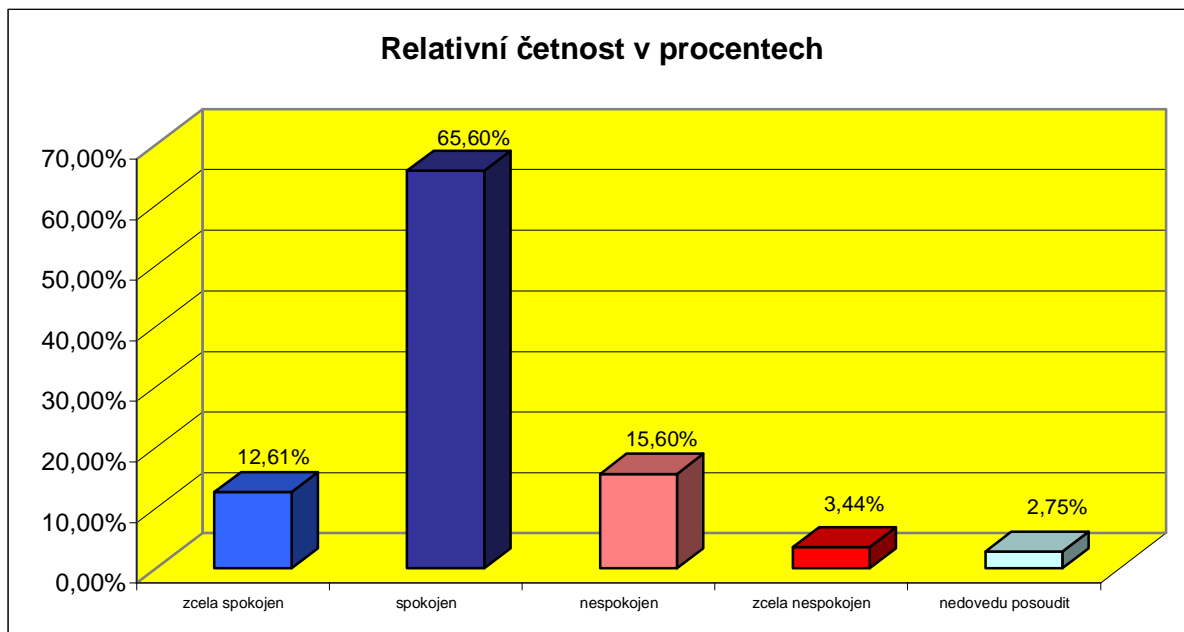

§ 9. S úrovní provozu parkovišť ve FM jsem:

Možná odpověď	Absolutní četnost	Relativní četnost v %
zcela spokojen	22	5,05%
spokojen	97	22,25%
nespokojen	97	22,25%
zcela nespokojen	79	18,12%
nedovedu posoudit	141	32,34%
Celkem	436	100,00%