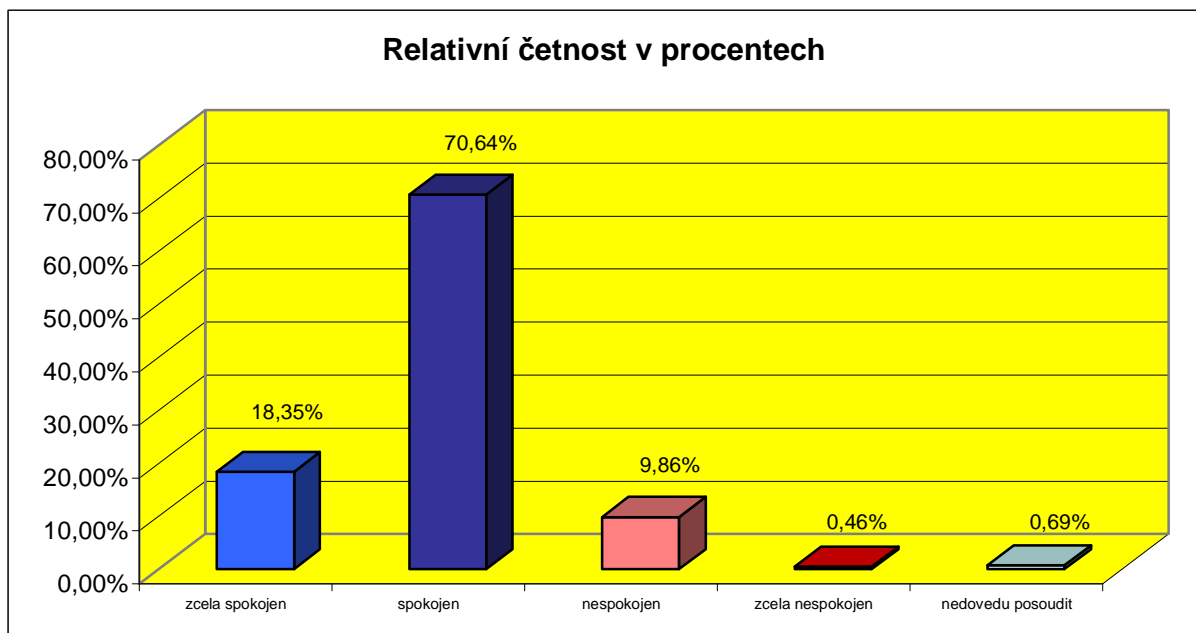

§ 7. S úrovní úklidu města jsem:

Možná odpověď	Absolutní četnost	Relativní četnost v %
zcela spokojen	80	18,35%
spokojen	308	70,64%
nespokojen	43	9,86%
zcela nespokojen	2	0,46%
nedovedu posoudit	3	0,69%
Celkem	436	100,00%

§ 8. S úrovní zimní údržby místních komunikací ve FM jsem:

Možná odpověď	Absolutní četnost	Relativní četnost v %
zcela spokojen	55	12,61%
spokojen	286	65,60%
nespokojen	68	15,60%
zcela nespokojen	15	3,44%
nedovedu posoudit	12	2,75%
Celkem	436	100,00%