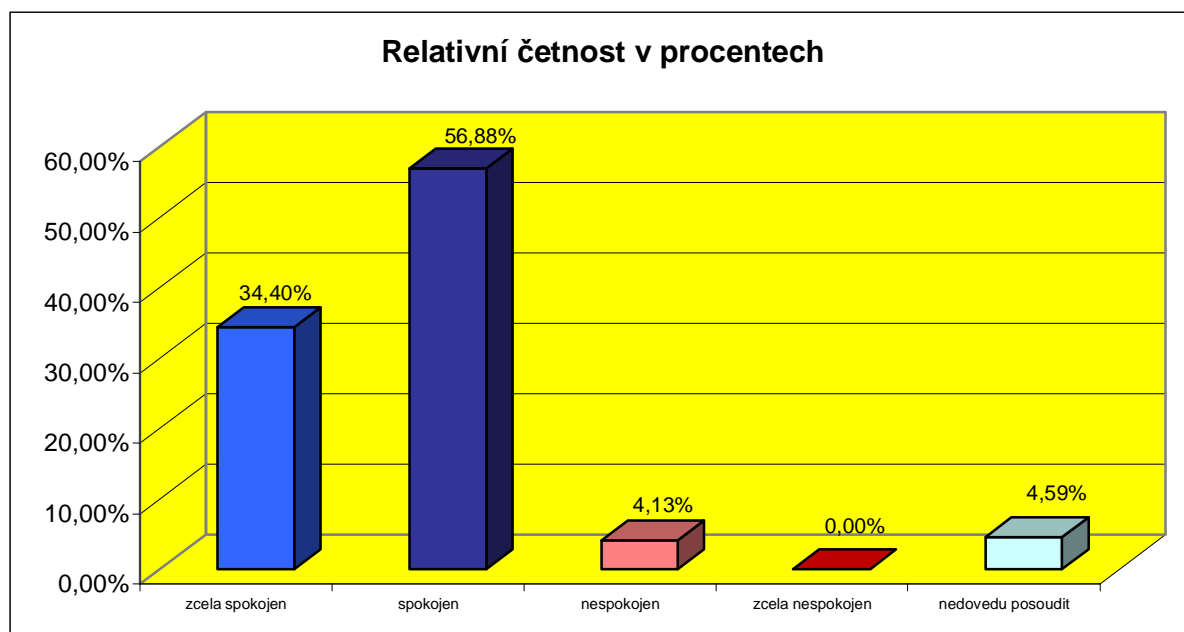

## § 1. S úrovní veřejného osvětlení ve FM jsem:

Možná odpověď	Absolutní četnost	Relativní četnost v %
zcela spokojen	150	34,40%
spokojen	248	56,88%
nespokojen	18	4,13%
zcela nespokojen	0	0,00%
nedovedu posoudit	20	4,59%
<b>Celkem</b>	<b>436</b>	<b>100,00%</b>

## § 2. S nasvětlením přechodů pro chodce ve FM jsem:

Možná odpověď	Absolutní četnost	Relativní četnost v %
zcela spokojen	226	51,83%
spokojen	149	34,17%
nespokojen	21	4,82%
zcela nespokojen	2	0,46%
nedovedu posoudit	38	8,72%
<b>Celkem</b>	<b>436</b>	<b>100,00%</b>