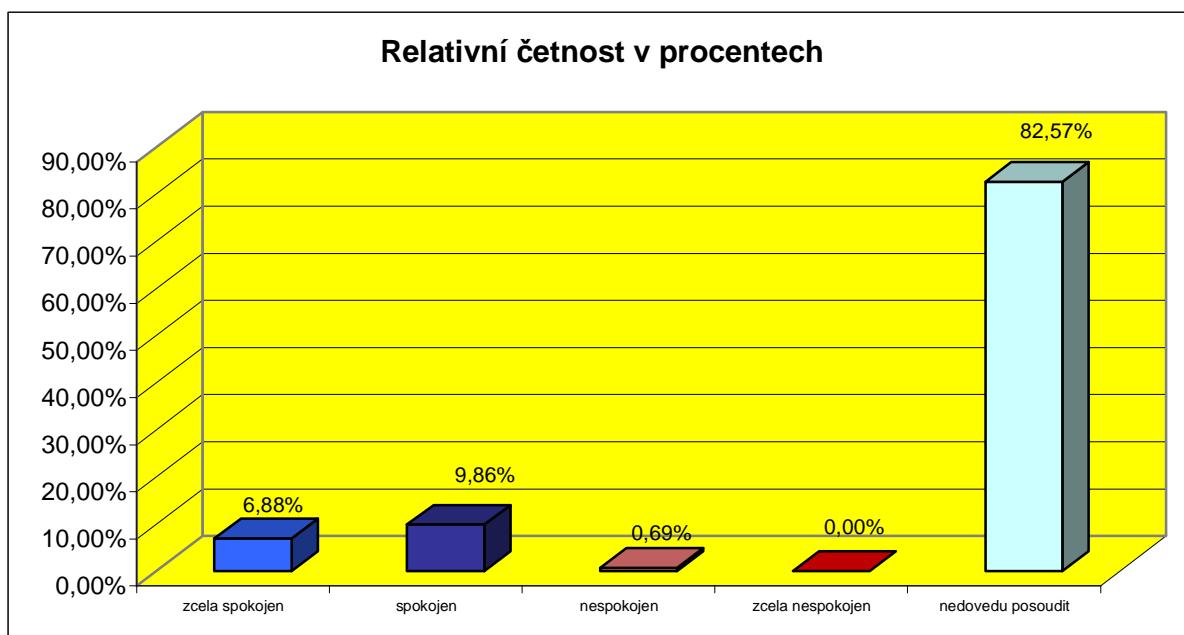

§ 10. S úrovní činnosti hrobové matriky ve FM jsem:

Možná odpověď	Absolutní četnost	Relativní četnost v %
zcela spokojen	30	6,88%
spokojen	43	9,86%
nespokojen	3	0,69%
zcela nespokojen	0	0,00%
nedovedu posoudit	360	82,57%
Celkem	436	100,00%

§ 11. S úrovní údržby zeleně v Místku jsem:

Možná odpověď	Absolutní četnost	Relativní četnost v %
zcela spokojen	219	50,23%
spokojen	192	44,04%
nespokojen	12	2,75%
zcela nespokojen	1	0,23%
nedovedu posoudit	12	2,75%
Celkem	436	100,00%