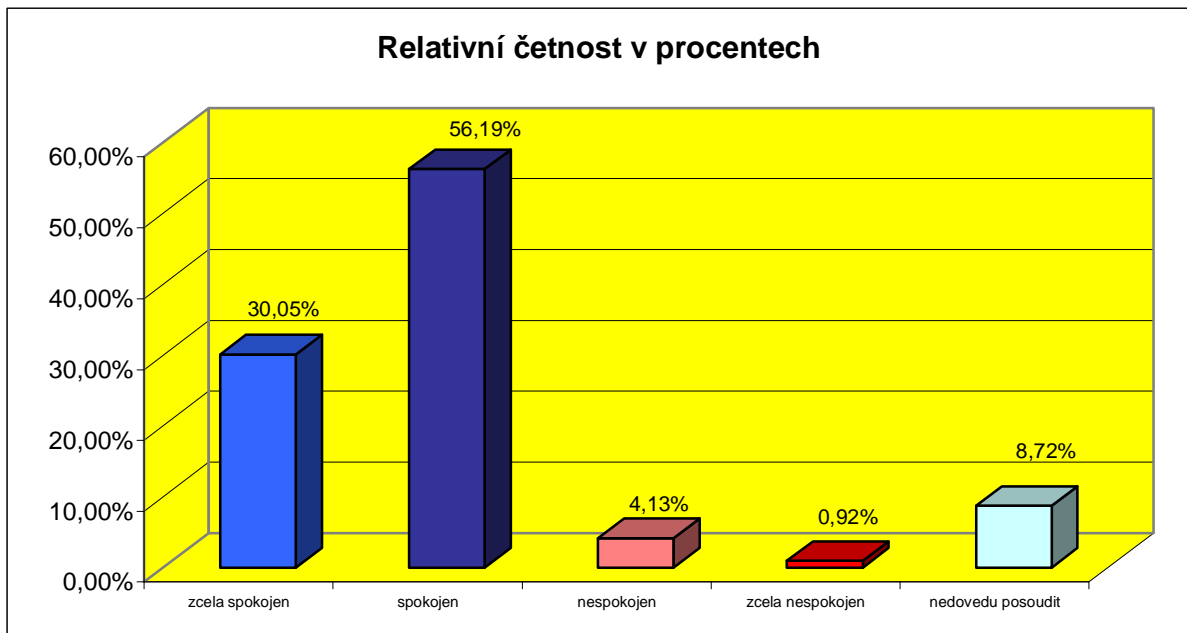

§ 4. S úrovní slavnostního osvětlení historických objektů ve FM jsem:

Možná odpověď	Absolutní četnost	Relativní četnost v %
zcela spokojen	131	30,05%
spokojen	245	56,19%
nespokojen	18	4,13%
zcela nespokojen	4	0,92%
nedovedu posoudit	38	8,72%
Celkem	436	100,00%

§ 5. Se stavem městského mobiliáře (autobus. zastávky, dětská hřiště, pískoviště, lavičky) ve FM jsem:

Možná odpověď	Absolutní četnost	Relativní četnost v %
zcela spokojen	24	5,50%
spokojen	247	56,65%
nespokojen	126	28,90%
zcela nespokojen	16	3,67%
nedovedu posoudit	23	5,28%
Celkem	436	100,00%