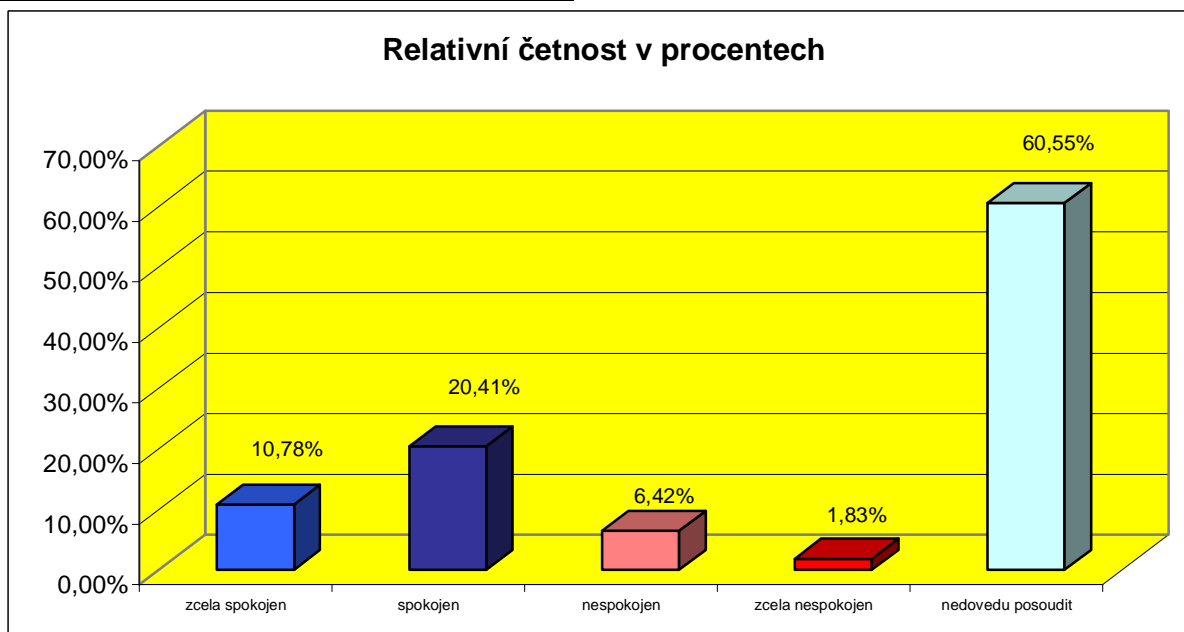

6. S čistotou veřejných WC ve FM jsem:

Možná odpověď	Absolutní četnost	Relativní četnost v %
zcela spokojen	47	10,78%
spokojen	89	20,41%
nespokojen	28	6,42%
zcela nespokojen	8	1,83%
nedovedu posoudit	264	60,55%
Celkem	436	100,00%