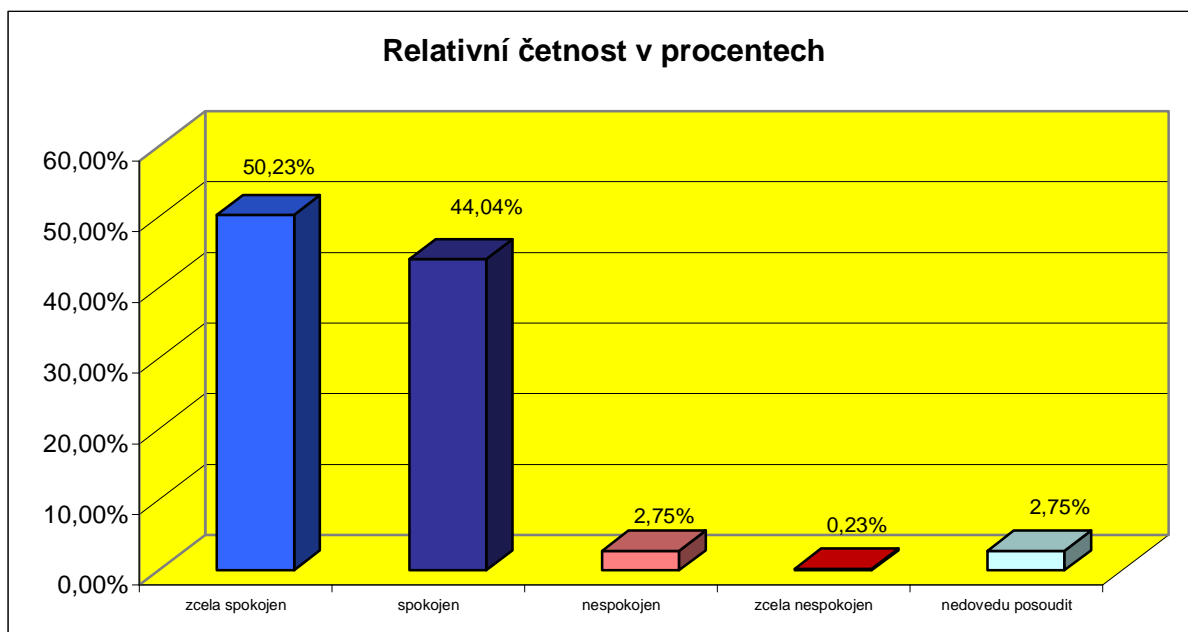

§ 12. S úrovní údržby zeleně ve Frýdku jsem:

Možná odpověď	Absolutní četnost	Relativní četnost v %
zcela spokojen	226	51,83%
spokojen	177	40,60%
nespokojen	17	3,90%
zcela nespokojen	2	0,46%
nedovedu posoudit	14	3,21%
Celkem	436	100,00%