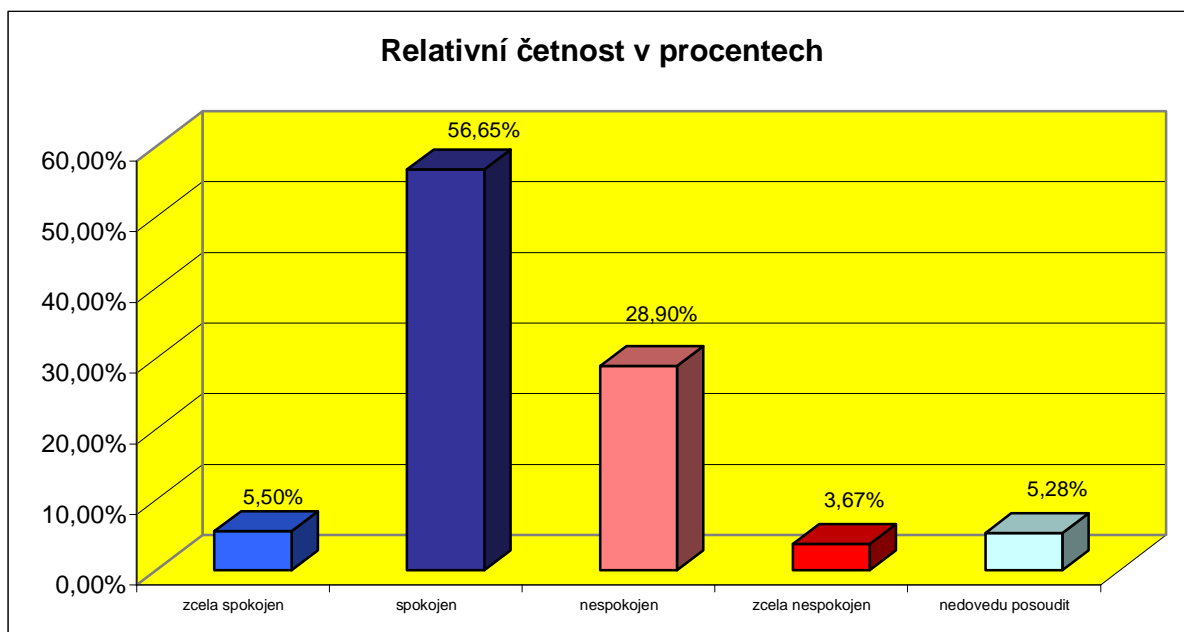

6. S čistotou veřejných WC ve FM jsem:

Možná odpověď	Absolutní četnost	Relativní četnost v %
zcela spokojen	47	10,78%
spokojen	89	20,41%
nespokojen	28	6,42%
zcela nespokojen	8	1,83%
nedovedu posoudit	264	60,55%
Celkem	436	100,00%