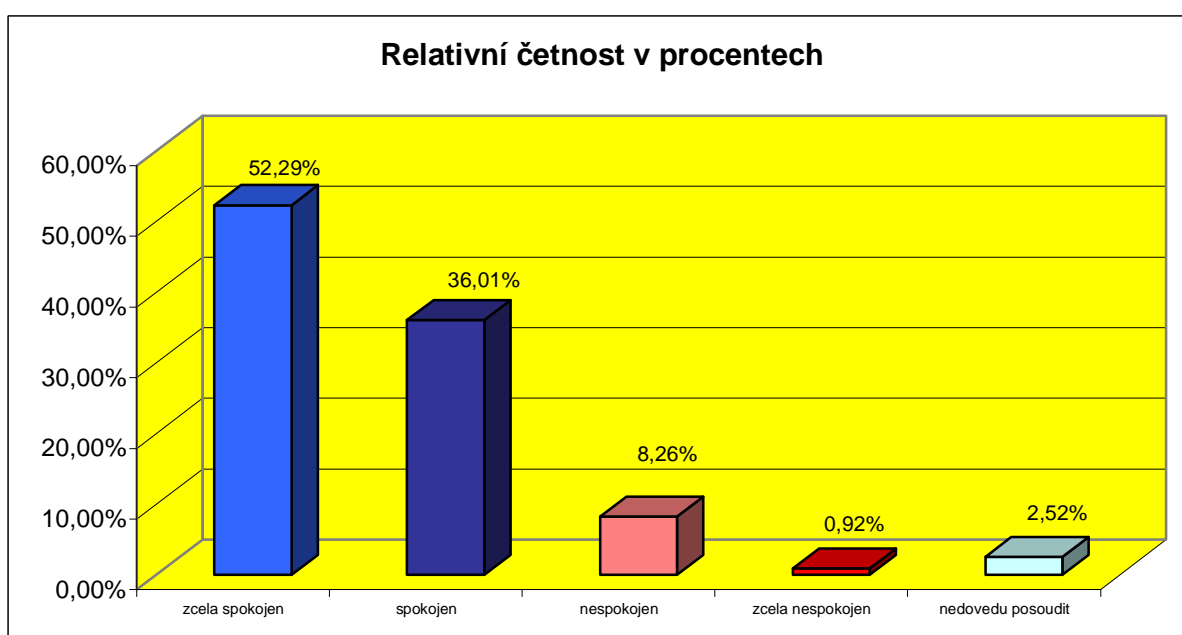

§ 3. S úrovní vánoční výzdoby ve FM jsem:

Možná odpověď	Absolutní četnost	Relativní četnost v %
zcela spokojen	228	52,29%
spokojen	157	36,01%
nespokojen	36	8,26%
zcela nespokojen	4	0,92%
nedovedu posoudit	11	2,52%
Celkem	436	100,00%