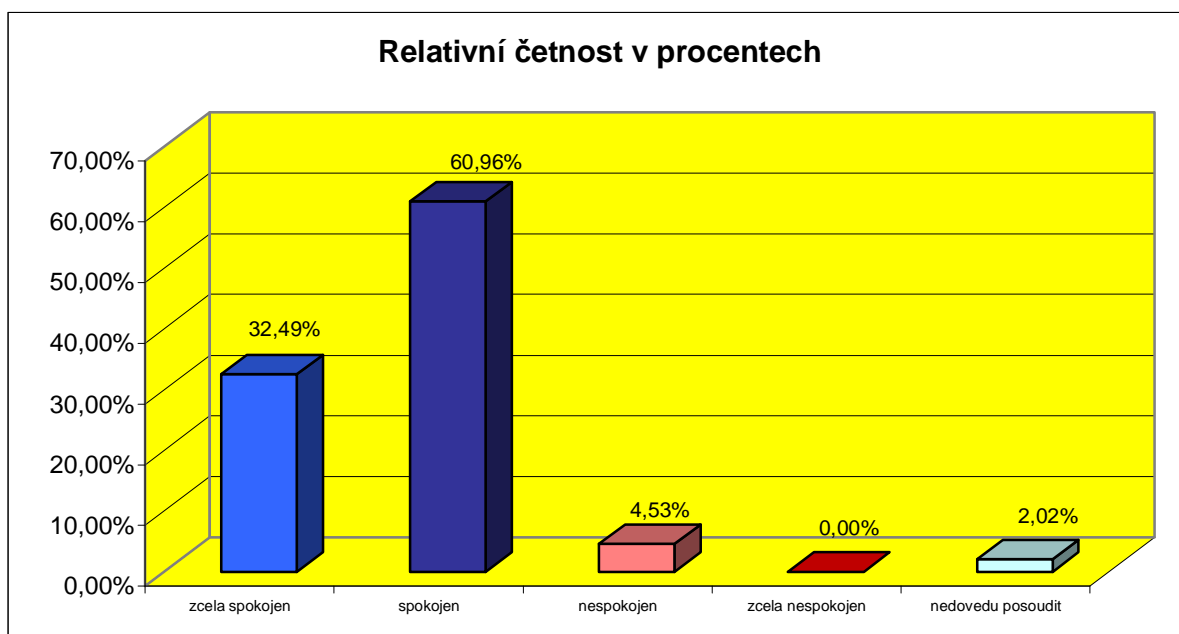

S 4. S úrovní slavnostního osvětlení historických objektů ve FM jsem:

Možná odpověď	Absolutní četnost	Relativní četnost v %
zcela spokojen	129	32,49%
spokojen	242	60,96%
nespokojen	18	4,53%
zcela nespokojen	0	0,00%
nedovedu posoudit	8	2,02%
Celkem	397	100,00%

S 5. Se stavem městského mobiliáře (autobus. zastávky, dětská hřiště, pískoviště, lavičky) ve FM jsem:

Možná odpověď	Absolutní četnost	Relativní četnost v %
zcela spokojen	54	13,60%
spokojen	277	69,77%
nespokojen	63	15,87%
zcela nespokojen	0	0,00%
nedovedu posoudit	3	0,76%
Celkem	397	100,00%