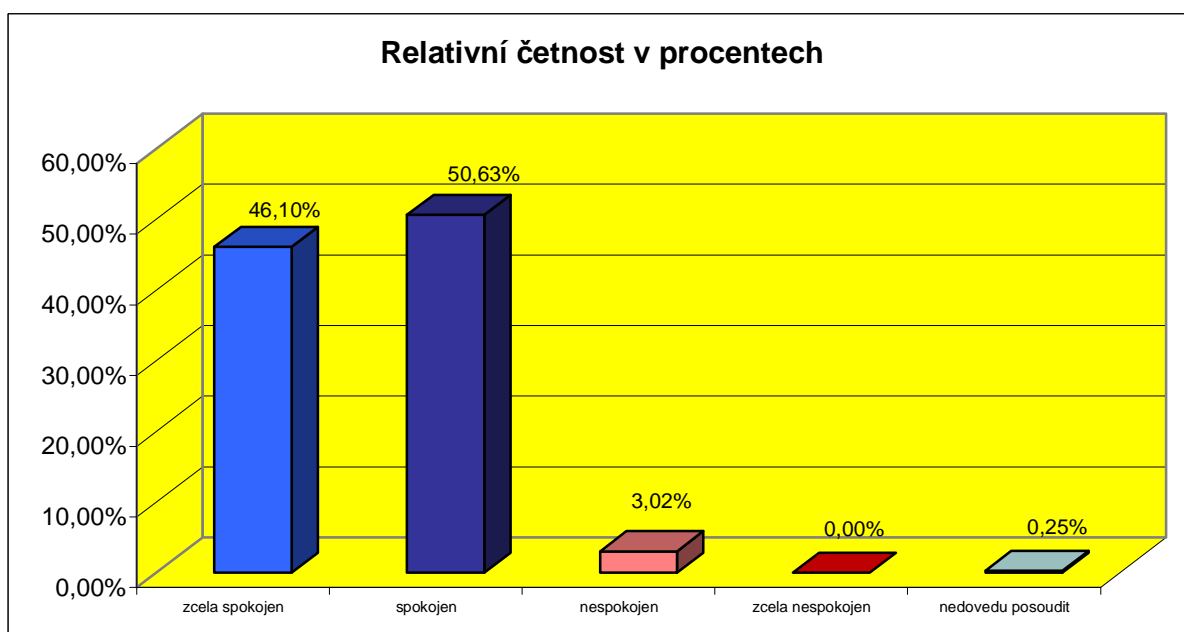

§ 3. S úrovní vánoční výzdoby ve FM jsem:

Možná odpověď	Absolutní četnost	Relativní četnost v %
zcela spokojen	183	46,10%
spokojen	201	50,63%
nespokojen	12	3,02%
zcela nespokojen	0	0,00%
nedovedu posoudit	1	0,25%
Celkem	397	100,00%