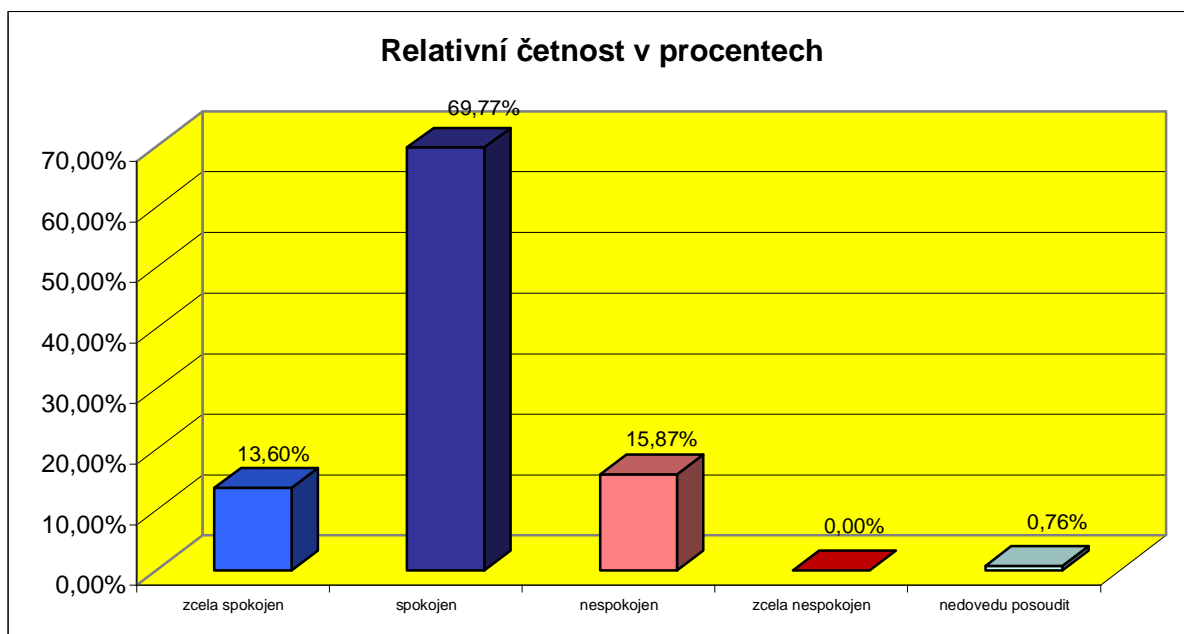

§ 6. S čistotou veřejných WC ve FM jsem:

Možná odpověď	Absolutní četnost	Relativní četnost v %
zcela spokojen	125	31,49%
spokojen	152	38,29%
nespokojen	48	12,09%
zcela nespokojen	0	0,00%
nedovedu posoudit	72	18,14%
Celkem	397	100,00%