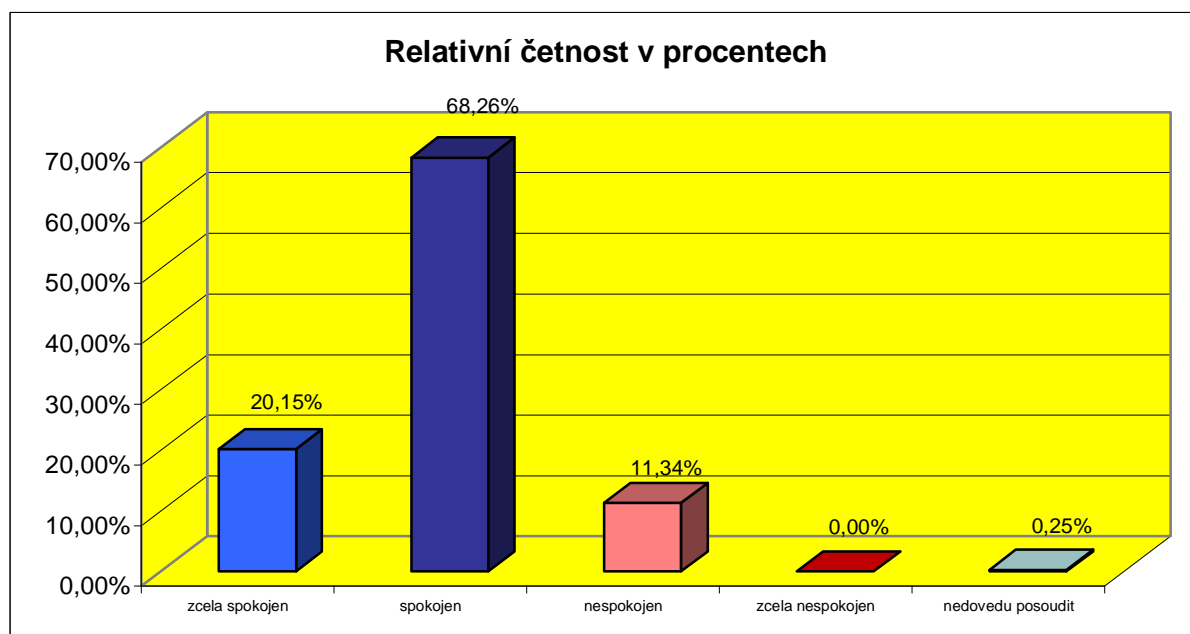

§ 7. S úrovní úklidu města jsem:

Možná odpověď	Absolutní četnost	Relativní četnost v %
zcela spokojen	80	20,15%
spokojen	271	68,26%
nespokojen	45	11,34%
zcela nespokojen	0	0,00%
nedovedu posoudit	1	0,25%
Celkem	397	100,00%

§ 8. S úrovní zimní údržby místních komunikací ve FM jsem:

Možná odpověď	Absolutní četnost	Relativní četnost v %
zcela spokojen	51	12,85%
spokojen	296	74,56%
nespokojen	47	11,84%
zcela nespokojen	1	0,25%
nedovedu posoudit	2	0,50%
Celkem	397	100,00%