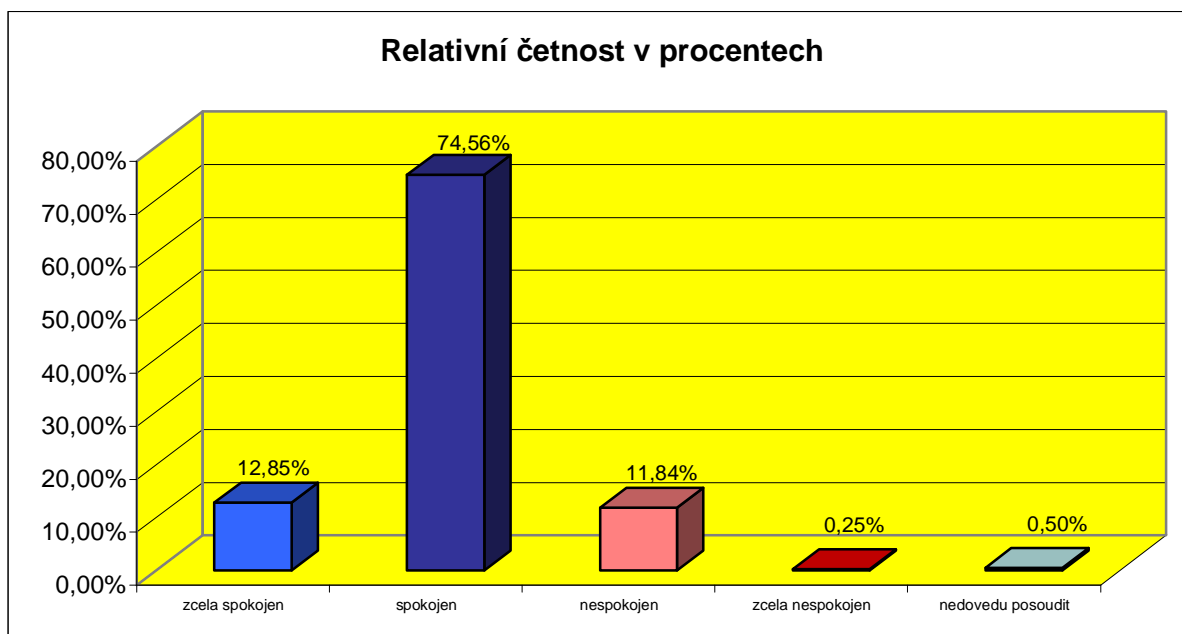

§ 9. S úrovní provozu parkovišť ve FM jsem:

Možná odpověď	Absolutní četnost	Relativní četnost v %
zcela spokojen	84	21,16%
spokojen	231	58,19%
nespokojen	16	4,03%
zcela nespokojen	0	0,00%
nedovedu posoudit	66	16,62%
Celkem	397	100,00%