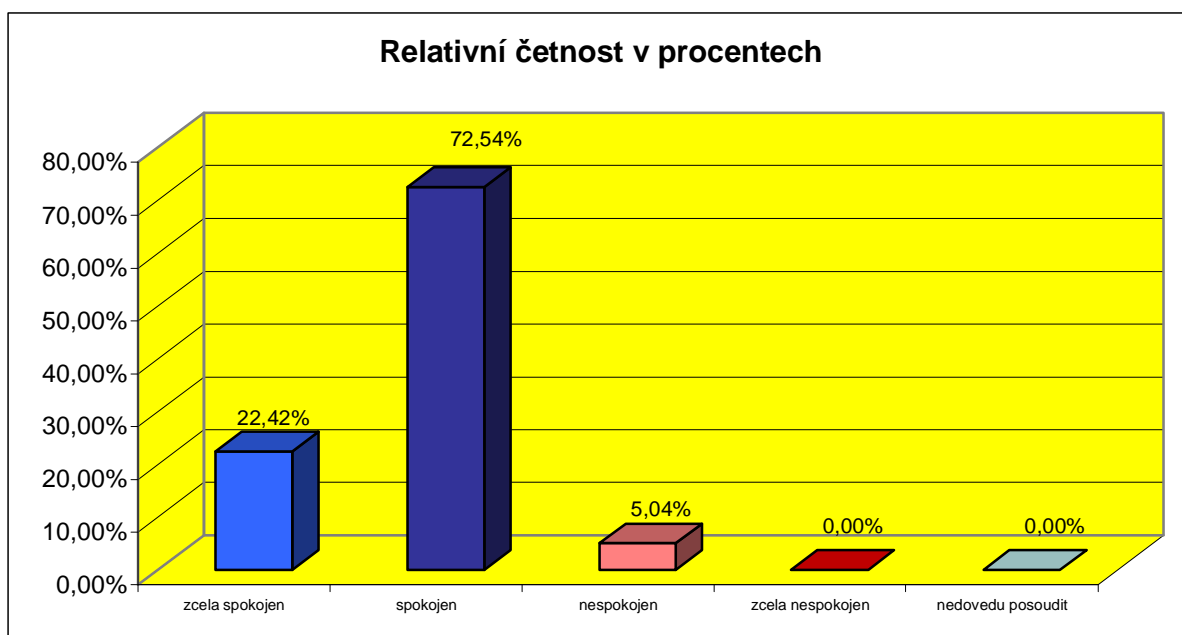

## § 1. S úrovní veřejného osvětlení ve FM jsem:

Možná odpověď	Absolutní četnost	Relativní četnost v %
zcela spokojen	89	22,42%
spokojen	288	72,54%
nespokojen	20	5,04%
zcela nespokojen	0	0,00%
nedovedu posoudit	0	0,00%
<b>Celkem</b>	<b>397</b>	<b>100,00%</b>

## § 2. S nasvětlením přechodů pro chodce ve FM jsem:

Možná odpověď	Absolutní četnost	Relativní četnost v %
zcela spokojen	136	34,26%
spokojen	244	61,46%
nespokojen	13	3,27%
zcela nespokojen	0	0,00%
nedovedu posoudit	4	1,01%
<b>Celkem</b>	<b>397</b>	<b>100,00%</b>