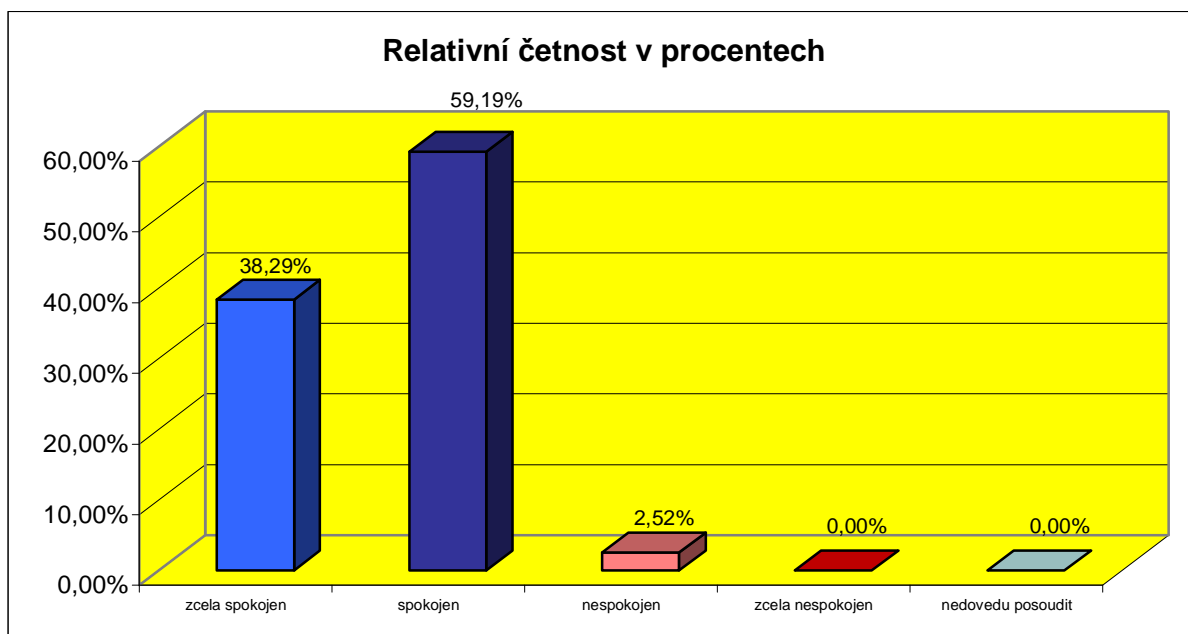

§ 12. S úrovní údržby zeleně ve Frýdku jsem:

Možná odpověď	Absolutní četnost	Relativní četnost v %
zcela spokojen	148	37,28%
spokojen	229	57,68%
nespokojen	20	5,04%
zcela nespokojen	0	0,00%
nedovedu posoudit	0	0,00%
Celkem	397	100,00%