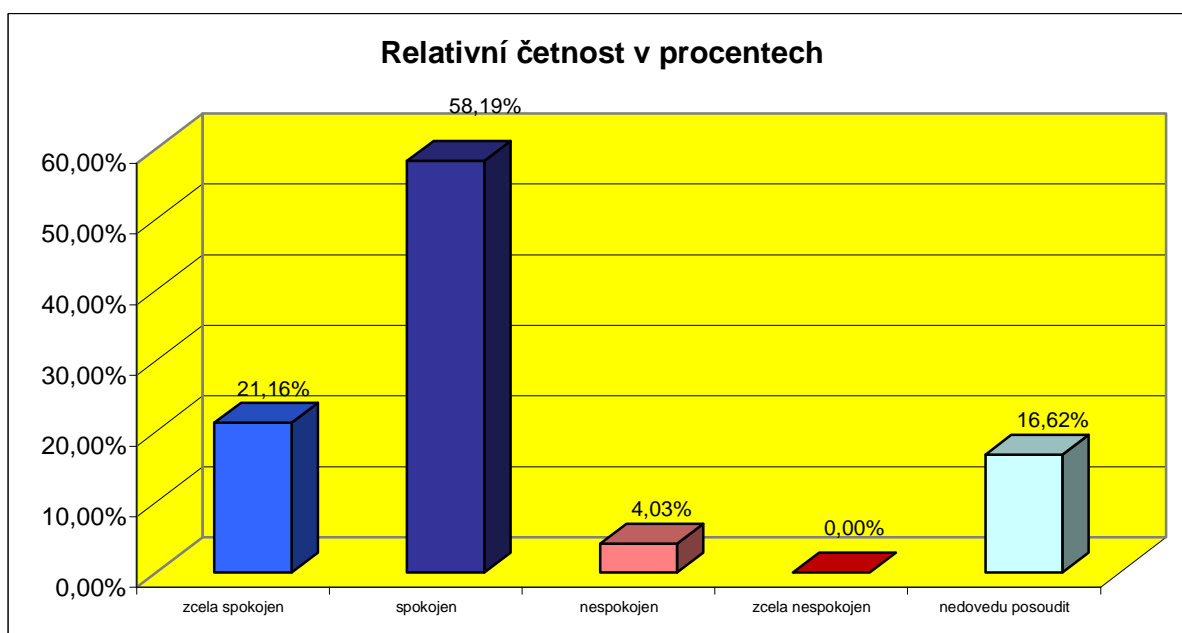

§ 9. S úrovní provozu parkovišť ve FM jsem:

Možná odpověď	Absolutní četnost	Relativní četnost v %
zcela spokojen	84	21,16%
spokojen	231	58,19%
nespokojen	16	4,03%
zcela nespokojen	0	0,00%
nedovedu posoudit	66	16,62%
Celkem	397	100,00%