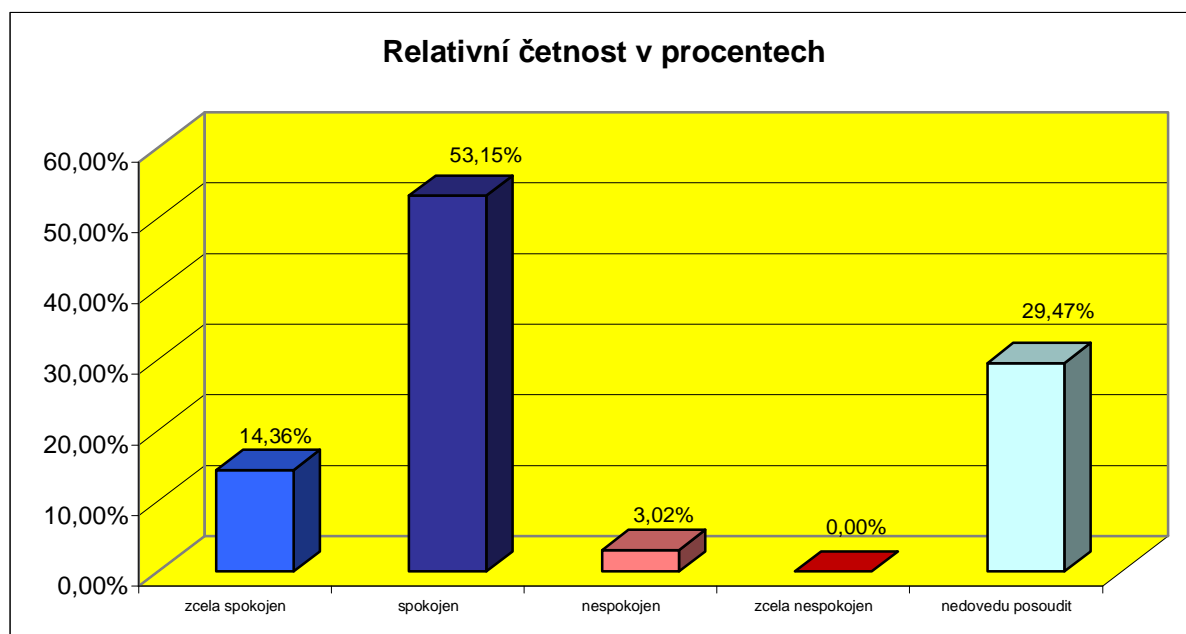

§ 10. S úrovní činnosti hrobové matiky ve FM jsem:

Možná odpověď	Absolutní četnost	Relativní četnost v %
zcela spokojen	57	14,36%
spokojen	211	53,15%
nespokojen	12	3,02%
zcela nespokojen	0	0,00%
nedovedu posoudit	117	29,47%
Celkem	397	100,00%

§ 11. S úrovní údržby zeleně v Místku jsem:

Možná odpověď	Absolutní četnost	Relativní četnost v %
zcela spokojen	152	38,29%
spokojen	235	59,19%
nespokojen	10	2,52%
zcela nespokojen	0	0,00%
nedovedu posoudit	0	0,00%
Celkem	397	100,00%