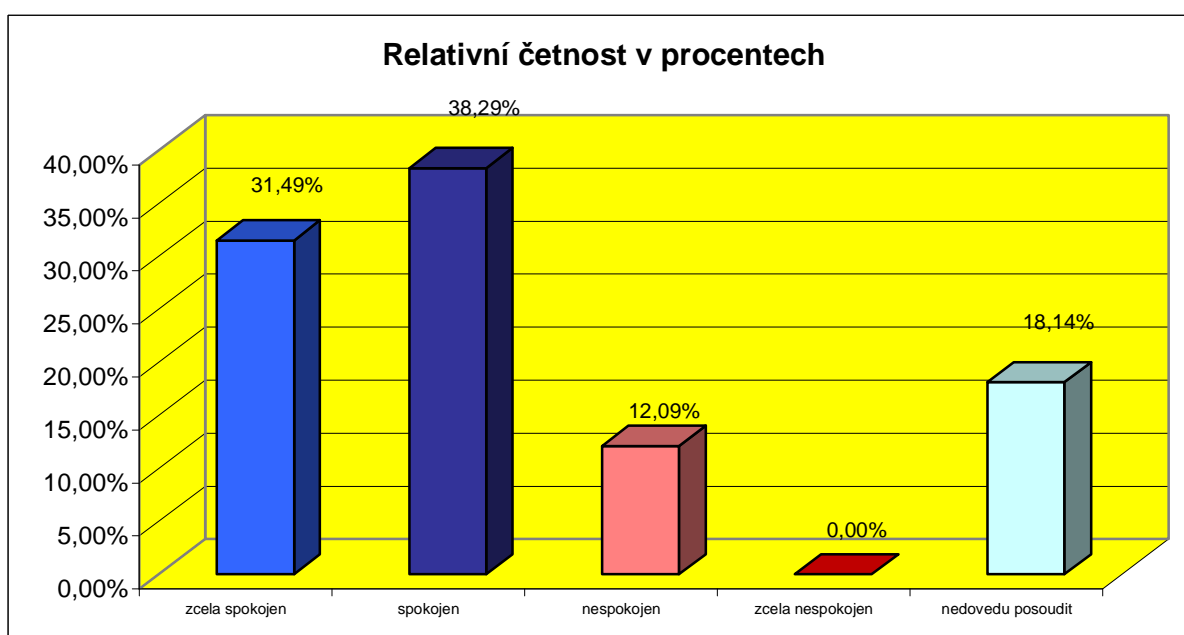

§ 6. S čistotou veřejných WC ve FM jsem:

Možná odpověď	Absolutní četnost	Relativní četnost v %
zcela spokojen	125	31,49%
spokojen	152	38,29%
nespokojen	48	12,09%
zcela nespokojen	0	0,00%
nedovedu posoudit	72	18,14%
Celkem	397	100,00%