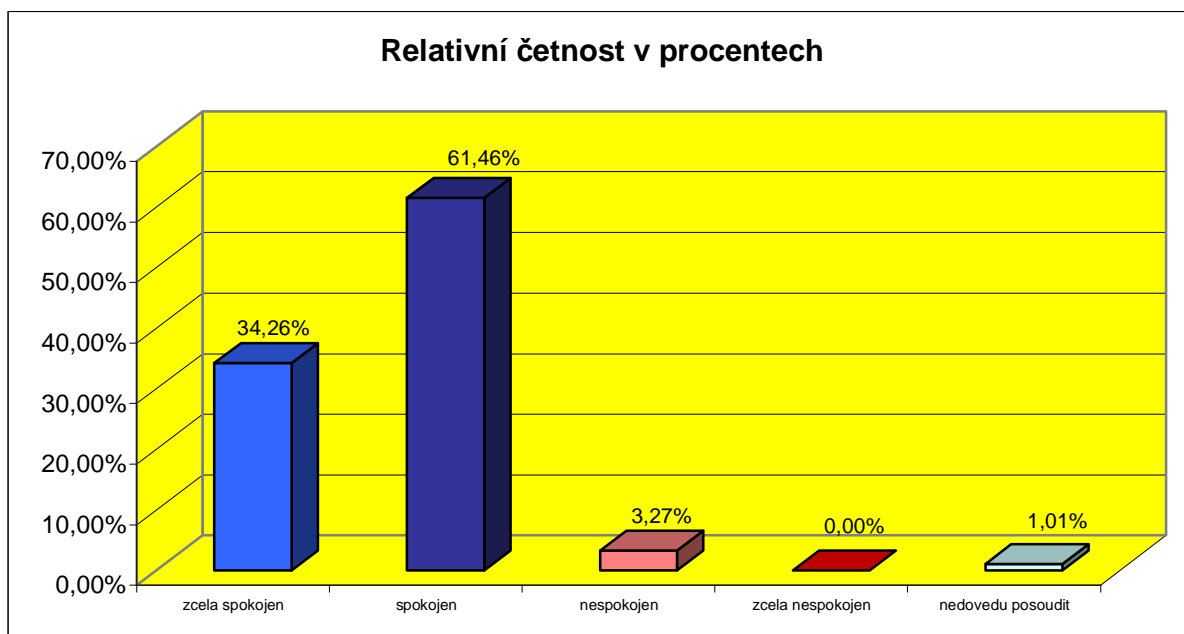

§ 3. S úrovní vánoční výzdoby ve FM jsem:

Možná odpověď	Absolutní četnost	Relativní četnost v %
zcela spokojen	183	46,10%
spokojen	201	50,63%
nespokojen	12	3,02%
zcela nespokojen	0	0,00%
nedovedu posoudit	1	0,25%
Celkem	397	100,00%