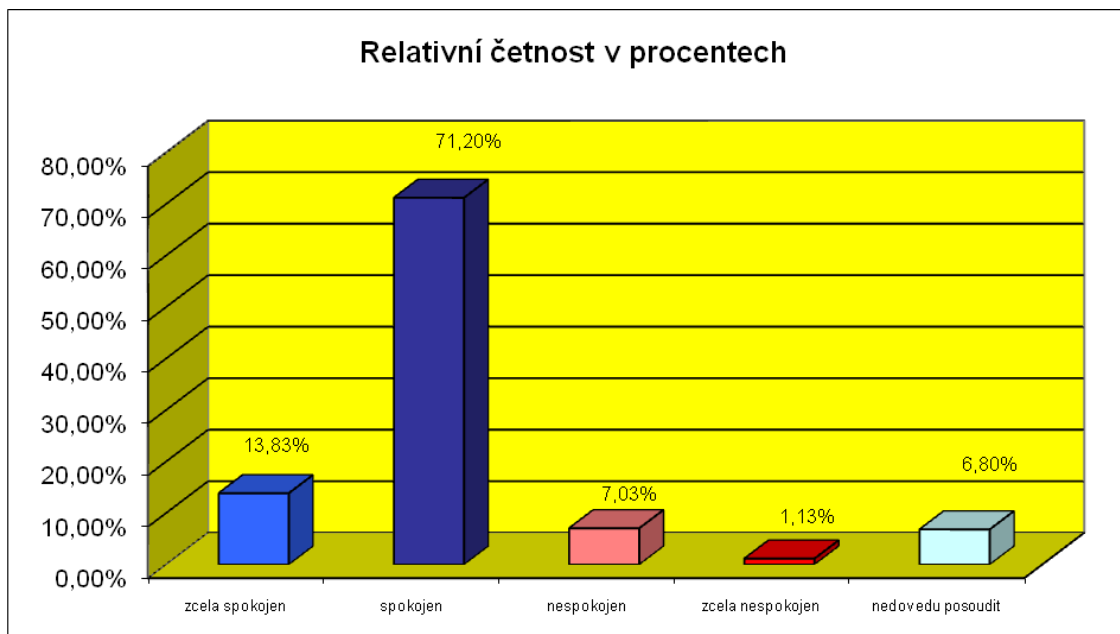

12. S úrovní údržby zeleně ve Frýdku jsem:

Možná odpověď	Absolutní četnost	Relativní četnost v %
zcela spokojen	80	18,14%
spokojen	249	56,46%
nespokojen	53	12,02%
zcela nespokojen	5	1,13%
nedovedu posoudit	54	12,24%
Celkem	441	100,00%