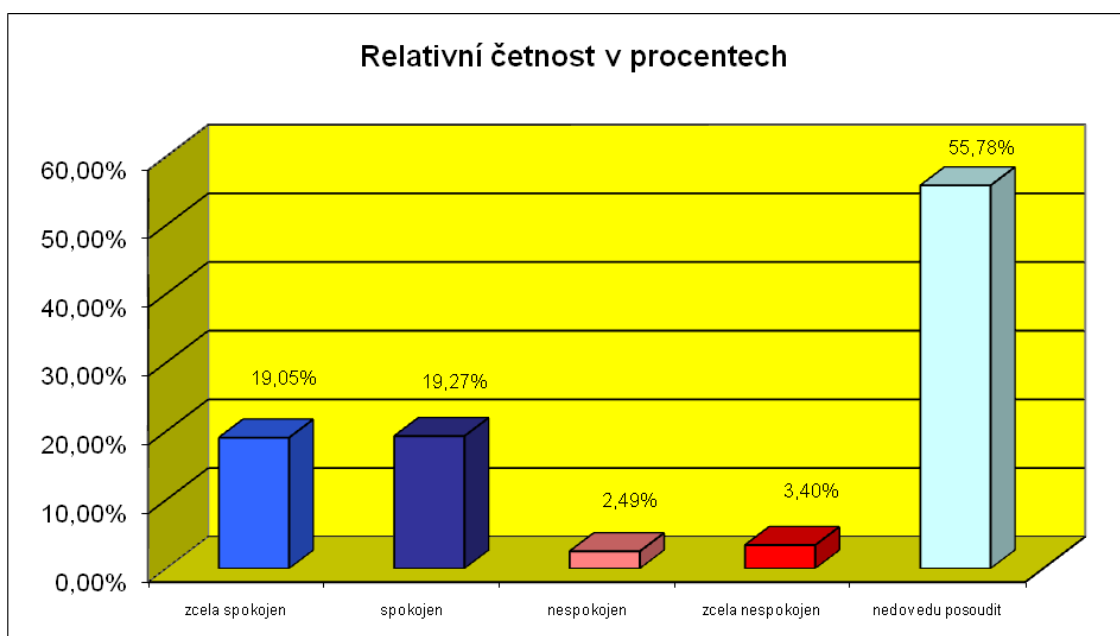

S 6. S čistotou veřejných WC ve FM jsem:

Možná odpověď	Absolutní četnost	Relativní četnost v %
zcela spokojen	84	19,05%
spokojen	85	19,27%
nespokojen	11	2,49%
zcela nespokojen	15	3,40%
nedovedu posoudit	246	55,78%
Celkem	441	100,00%