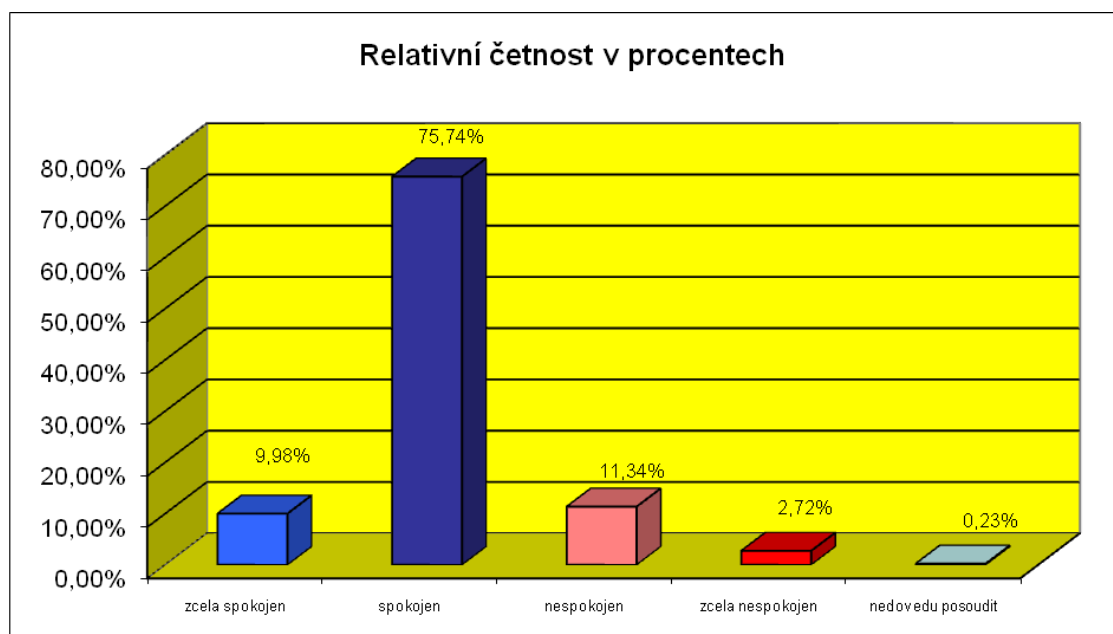

§ 7. S úrovní úklidu města jsem:

Možná odpověď	Absolutní četnost	Relativní četnost v %
zcela spokojen	44	9,98%
spokojen	334	75,74%
nespokojen	50	11,34%
zcela nespokojen	12	2,72%
nedovedu posoudit	1	0,23%
Celkem	441	100,00%

§ 8. S úrovní zimní údržby místních komunikací ve FM jsem:

Možná odpověď	Absolutní četnost	Relativní četnost v %
zcela spokojen	21	4,76%
spokojen	331	75,06%
nespokojen	41	9,30%
zcela nespokojen	24	5,44%
nedovedu posoudit	24	5,44%
Celkem	441	100,00%