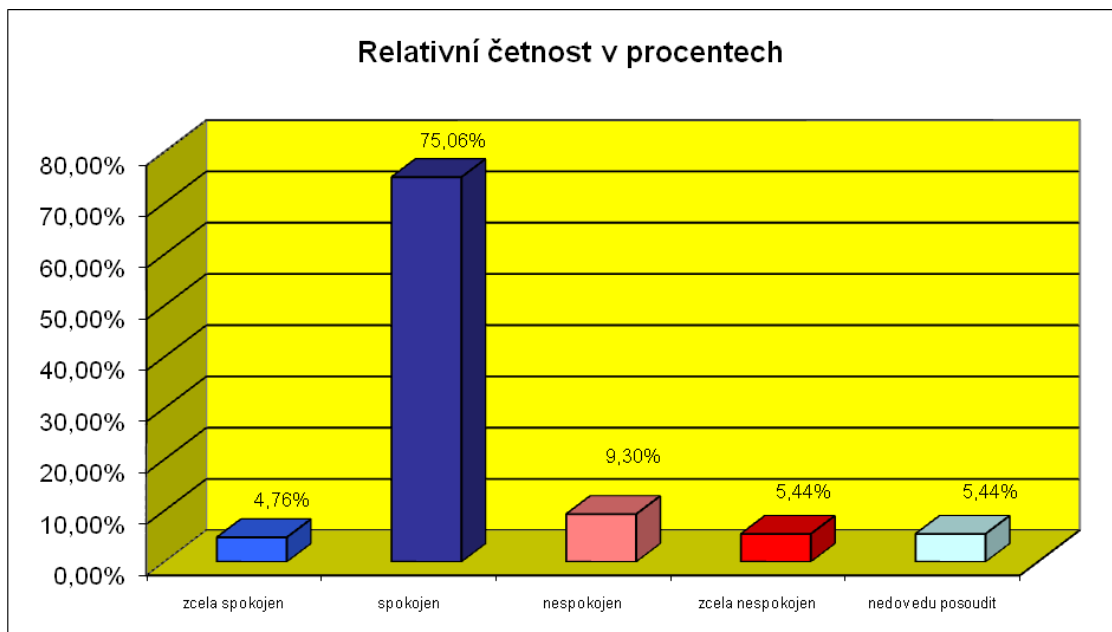

§ 9. S úrovní provozu parkovišť ve FM jsem:

Možná odpověď	Absolutní četnost	Relativní četnost v %
zcela spokojen	55	12,47%
spokojen	118	26,76%
nespokojen	24	5,44%
zcela nespokojen	18	4,08%
nedovedu posoudit	226	51,25%
Celkem	441	100,00%