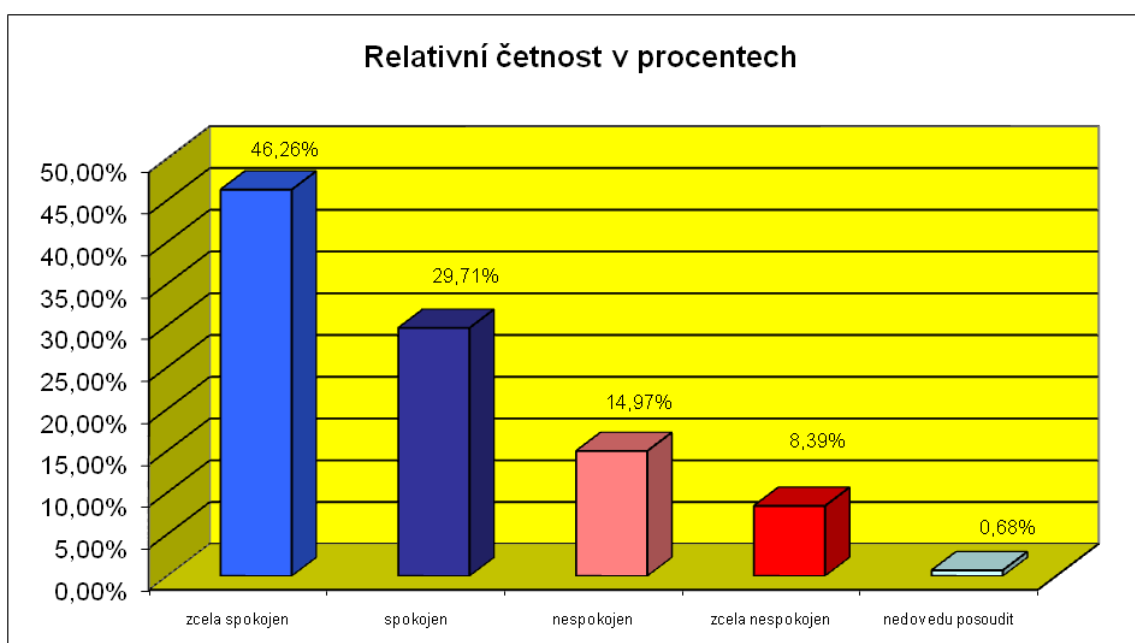

§ 3. S úrovní vánoční výzdoby ve FM jsem:

Možná odpověď	Absolutní četnost	Relativní četnost v %
zcela spokojen	204	46,26%
spokojen	131	29,71%
nespokojen	66	14,97%
zcela nespokojen	37	8,39%
nedovedu posoudit	3	0,68%
Celkem	441	100,00%