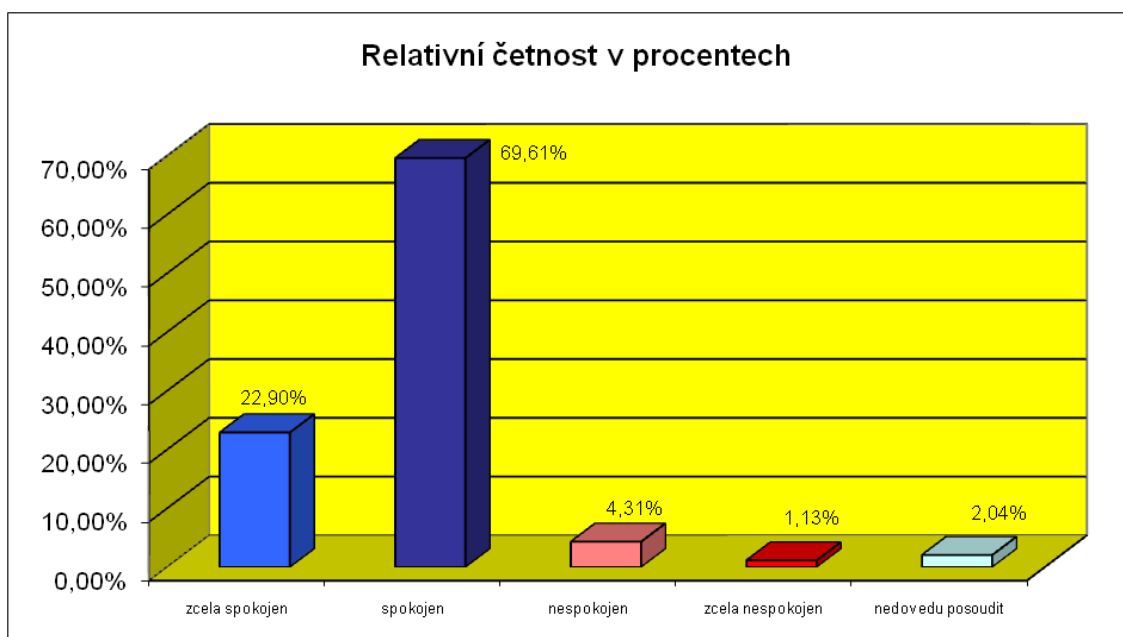

§ 1. S úrovní veřejného osvětlení ve FM jsem:

Možná odpověď	Absolutní četnost	Relativní četnost v %
zcela spokojen	101	22,90%
spokojen	307	69,61%
nespokojen	19	4,31%
zcela nespokojen	5	1,13%
nedovedu posoudit	9	2,04%
Celkem	441	100,00%

§ 2. S nasvětlením přechodů pro chodce ve FM jsem:

Možná odpověď	Absolutní četnost	Relativní četnost v %
zcela spokojen	106	24,04%
spokojen	235	53,29%
nespokojen	79	17,91%
zcela nespokojen	10	2,27%
nedovedu posoudit	11	2,49%
Celkem	441	100,00%