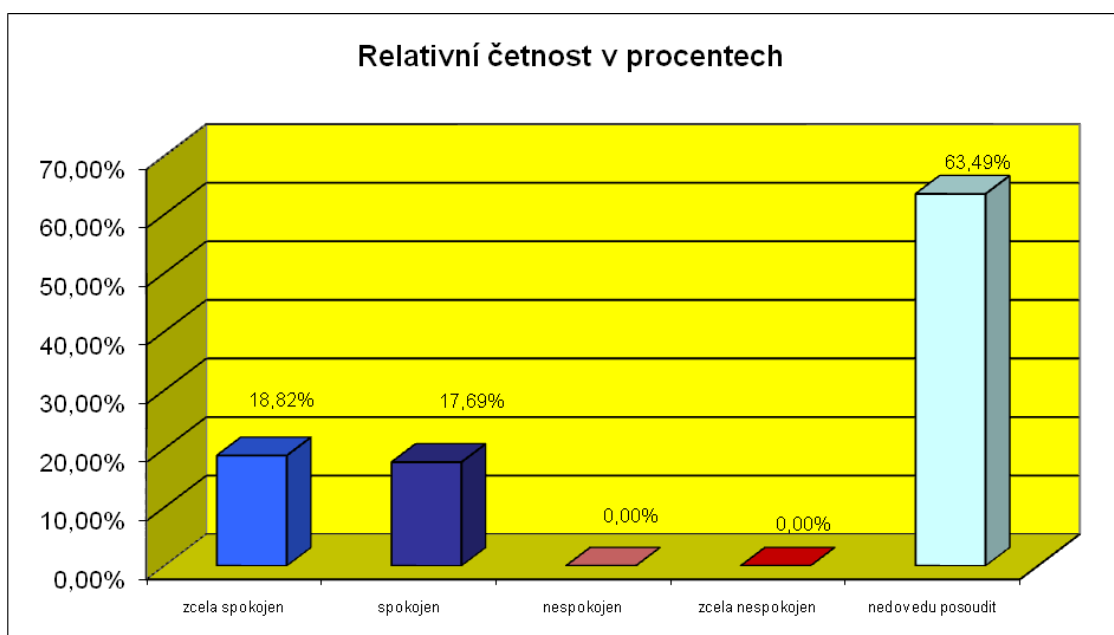

§ 10. S úrovní činnosti hrobové matiky ve FM jsem:

Možná odpověď	Absolutní četnost	Relativní četnost v %
zcela spokojen	83	18,82%
spokojen	78	17,69%
nespokojen	0	0,00%
zcela nespokojen	0	0,00%
nedovedu posoudit	280	63,49%
Celkem	441	100,00%

§ 11. S úrovní údržby zeleně v Místku jsem:

Možná odpověď	Absolutní četnost	Relativní četnost v %
zcela spokojen	61	13,83%
spokojen	314	71,20%
nespokojen	31	7,03%
zcela nespokojen	5	1,13%
nedovedu posoudit	30	6,80%
Celkem	441	100,00%