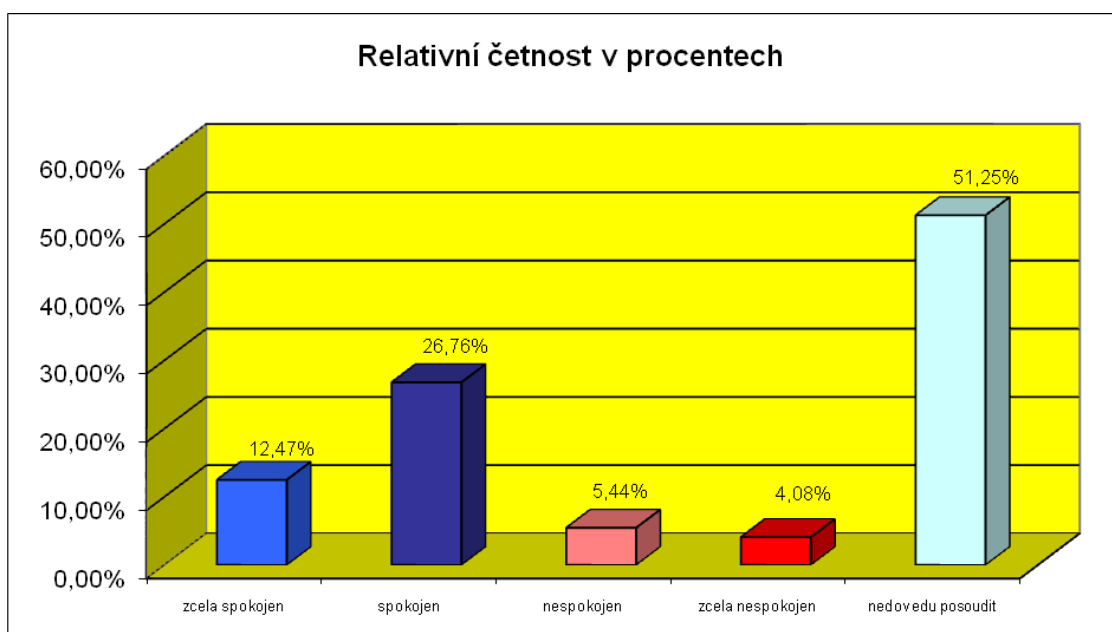

§ 9. S úrovní provozu parkovišť ve FM jsem:

Možná odpověď	Absolutní četnost	Relativní četnost v %
zcela spokojen	55	12,47%
spokojen	118	26,76%
nespokojen	24	5,44%
zcela nespokojen	18	4,08%
nedovedu posoudit	226	51,25%
Celkem	441	100,00%