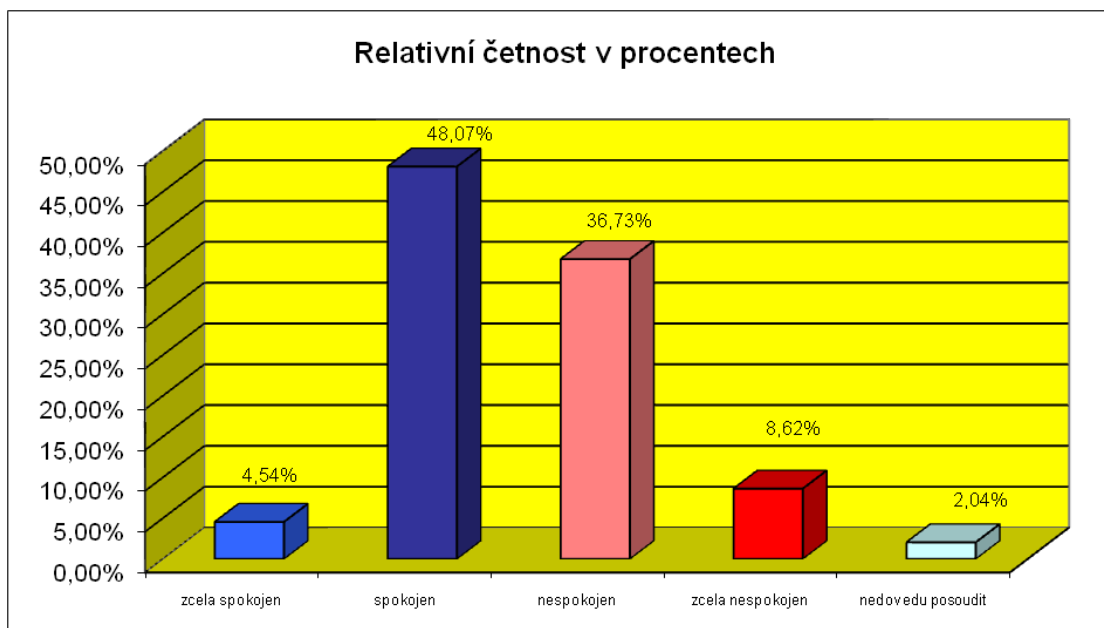

S 6. S čistotou veřejných WC ve FM jsem:

Možná odpověď	Absolutní četnost	Relativní četnost v %
zcela spokojen	84	19,05%
spokojen	85	19,27%
nespokojen	11	2,49%
zcela nespokojen	15	3,40%
nedovedu posoudit	246	55,78%
Celkem	441	100,00%