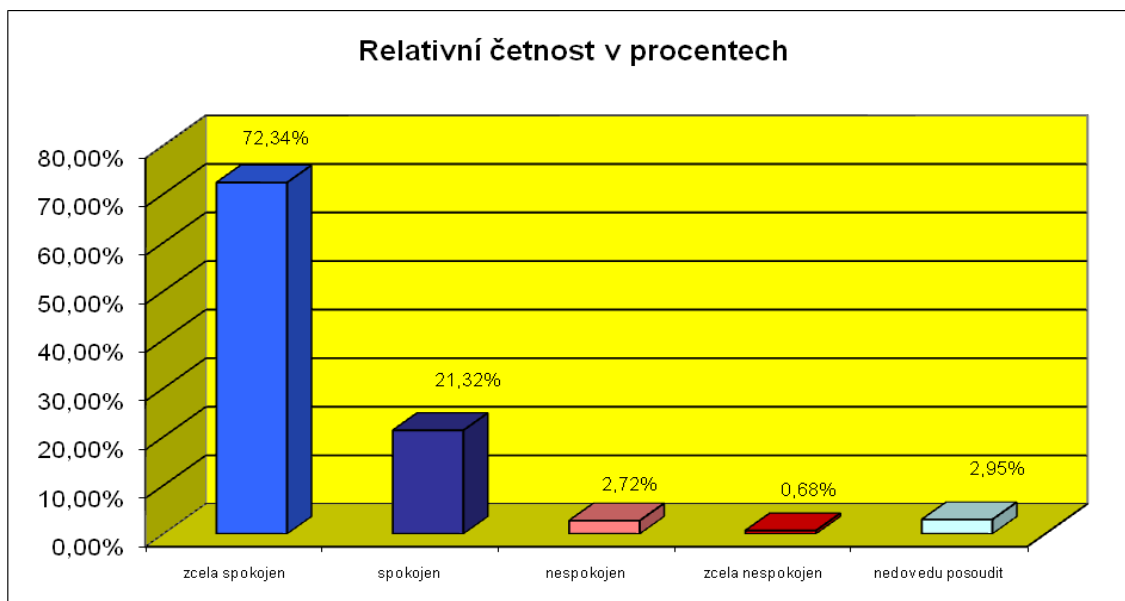

4. S úrovní slavnostního osvětlení historických objektů ve FM jsem:

Možná odpověď	Absolutní četnost	Relativní četnost v %
zcela spokojen	319	72,34%
spokojen	94	21,32%
nespokojen	12	2,72%
zcela nespokojen	3	0,68%
nedovedu posoudit	13	2,95%
Celkem	441	100,00%

5. Se stavem městského mobiliáře (autobus. zastávky, dětská hřiště, pískoviště, lavičky) ve FM jsem:

Možná odpověď	Absolutní četnost	Relativní četnost v %
zcela spokojen	20	4,54%
spokojen	212	48,07%
nespokojen	162	36,73%
zcela nespokojen	38	8,62%
nedovedu posoudit	9	2,04%
Celkem	441	100,00%