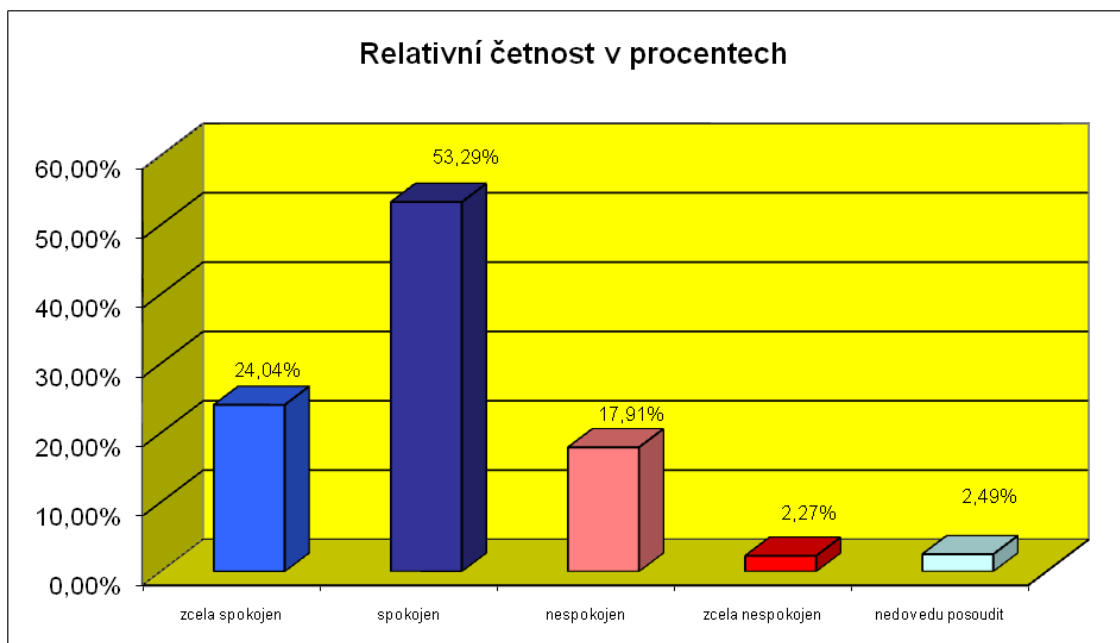

§ 3. S úrovní vánoční výzdoby ve FM jsem:

Možná odpověď	Absolutní četnost	Relativní četnost v %
zcela spokojen	204	46,26%
spokojen	131	29,71%
nespokojen	66	14,97%
zcela nespokojen	37	8,39%
nedovedu posoudit	3	0,68%
Celkem	441	100,00%