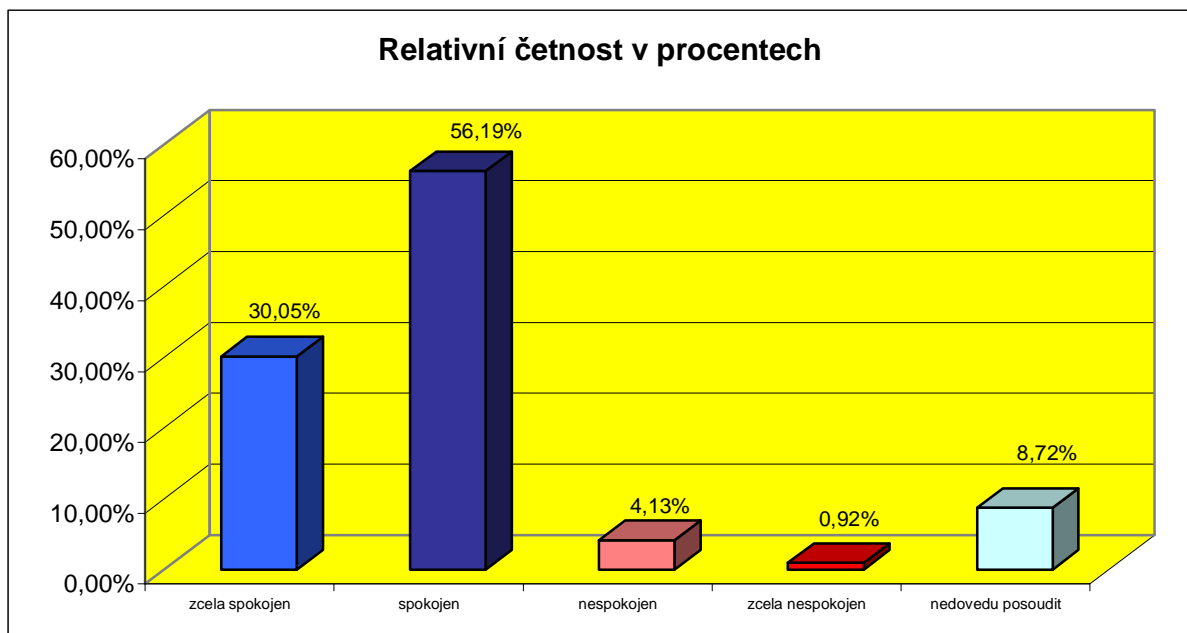

§ 4. S úrovní slavnostního osvětlení historických objektů ve FM jsem:

Možná odpověď	Absolutní četnost	Relativní četnost v %
zcela spokojen	131	30,05%
spokojen	245	56,19%
nespokojen	18	4,13%
zcela nespokojen	4	0,92%
nedovedu posoudit	38	8,72%
Celkem	436	100,00%

§ 5. Se stavem městského mobiliáře (autobus. zastávky, dětská hřiště, pískoviště, lavičky) ve FM jsem:

Možná odpověď	Absolutní četnost	Relativní četnost v %
zcela spokojen	24	5,50%
spokojen	247	56,65%
nespokojen	126	28,90%
zcela nespokojen	16	3,67%
nedovedu posoudit	23	5,28%
Celkem	436	100,00%