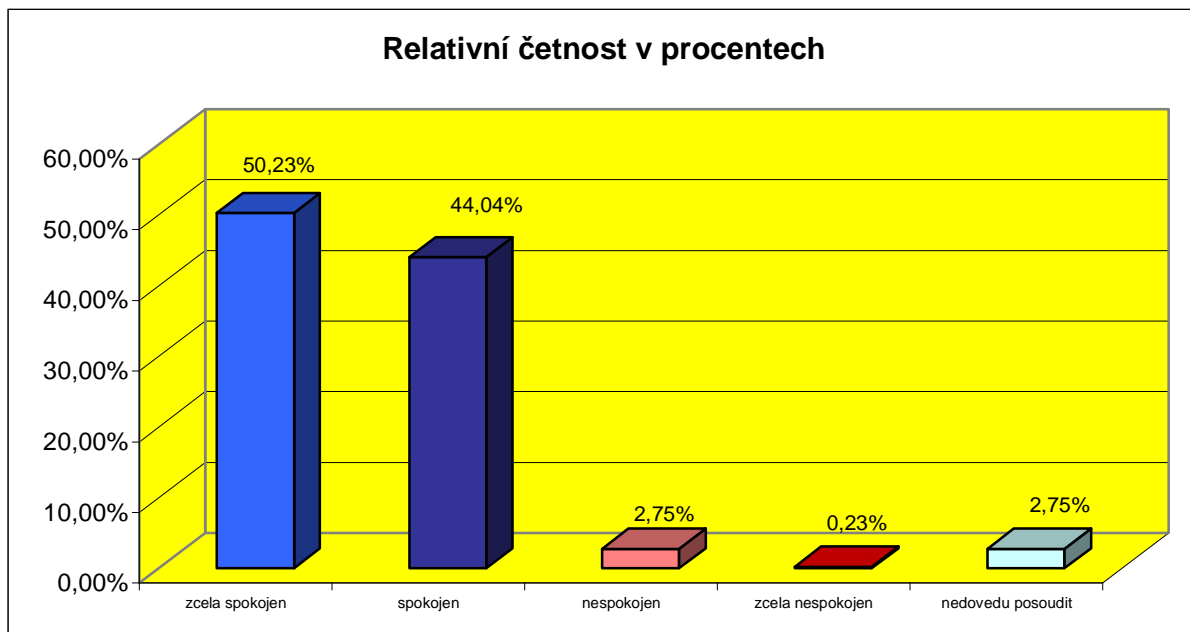

§ 12. S úrovní údržby zeleně ve Frýdku jsem:

Možná odpověď	Absolutní četnost	Relativní četnost v %
zcela spokojen	226	51,83%
spokojen	177	40,60%
nespokojen	17	3,90%
zcela nespokojen	2	0,46%
nedovedu posoudit	14	3,21%
Celkem	436	100,00%