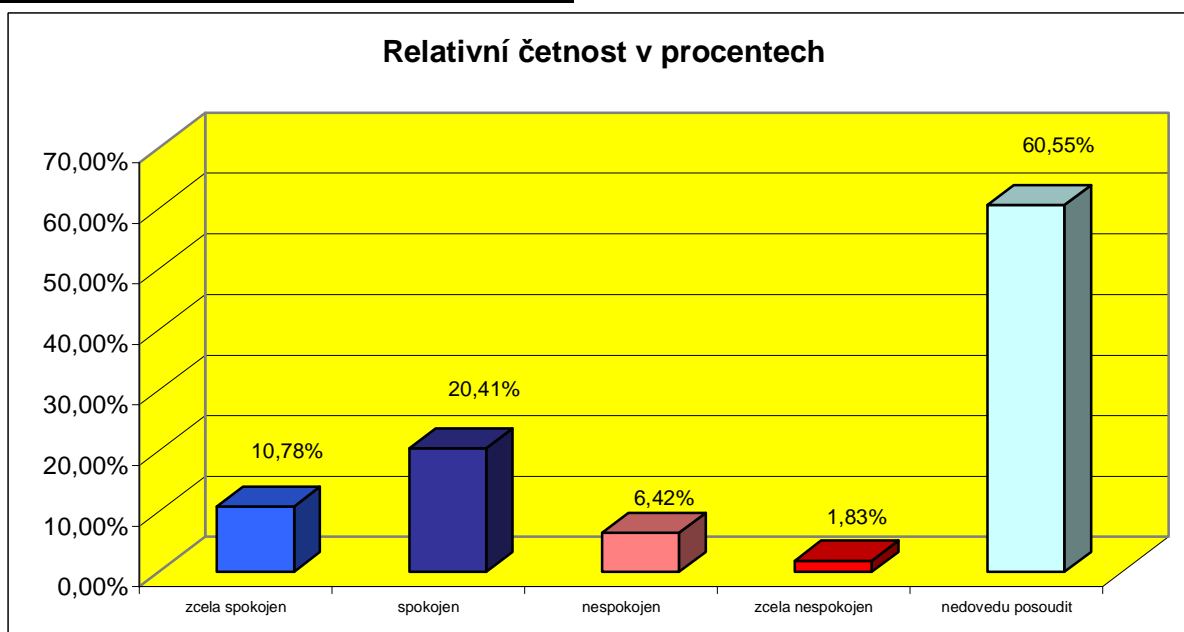

6. S čistotou veřejných WC ve FM jsem:

Možná odpověď	Absolutní četnost	Relativní četnost v %
zcela spokojen	47	10,78%
spokojen	89	20,41%
nespokojen	28	6,42%
zcela nespokojen	8	1,83%
nedovedu posoudit	264	60,55%
Celkem	436	100,00%