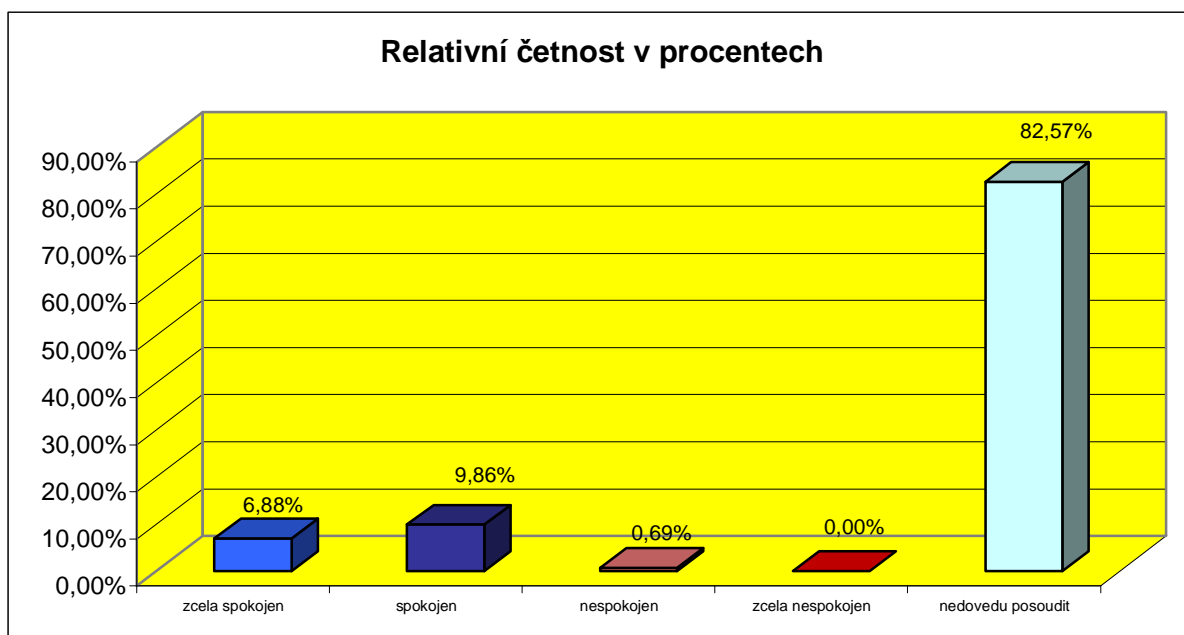

§ 10. S úrovní činnosti hrobové matiky ve FM jsem:

Možná odpověď	Absolutní četnost	Relativní četnost v %
zcela spokojen	30	6,88%
spokojen	43	9,86%
nespokojen	3	0,69%
zcela nespokojen	0	0,00%
nedovedu posoudit	360	82,57%
Celkem	436	100,00%

§ 11. S úrovní údržby zeleně v Místku jsem:

Možná odpověď	Absolutní četnost	Relativní četnost v %
zcela spokojen	219	50,23%
spokojen	192	44,04%
nespokojen	12	2,75%
zcela nespokojen	1	0,23%
nedovedu posoudit	12	2,75%
Celkem	436	100,00%