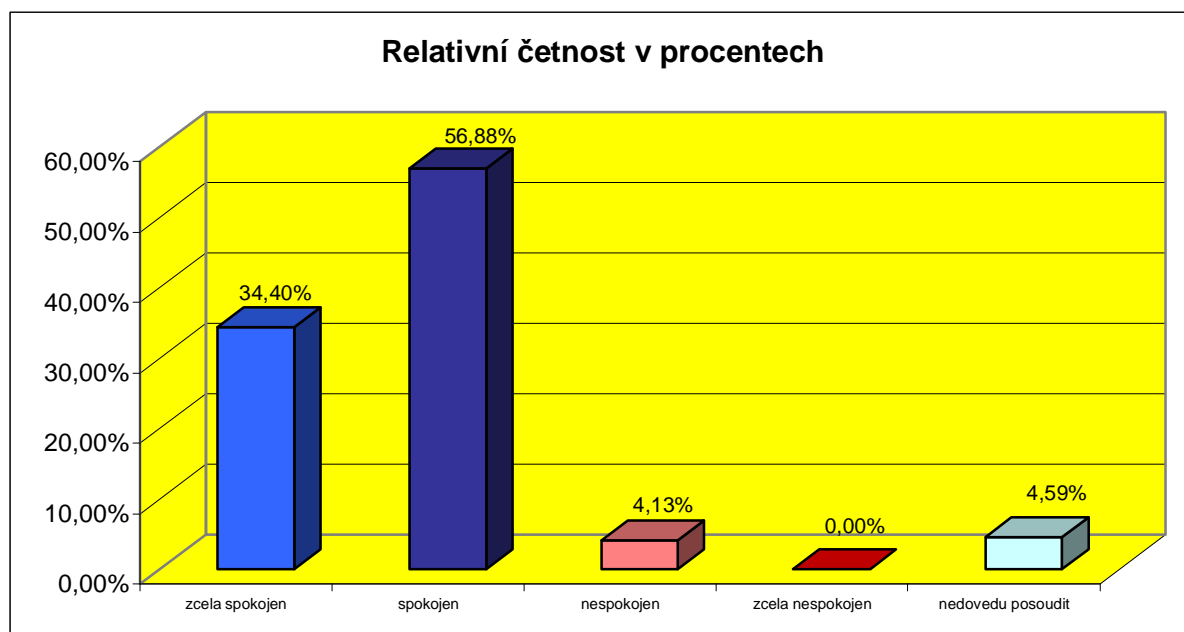

§ 1. S úrovní veřejného osvětlení ve FM jsem:

Možná odpověď	Absolutní četnost	Relativní četnost v %
zcela spokojen	150	34,40%
spokojen	248	56,88%
nespokojen	18	4,13%
zcela nespokojen	0	0,00%
nedovedu posoudit	20	4,59%
Celkem	436	100,00%