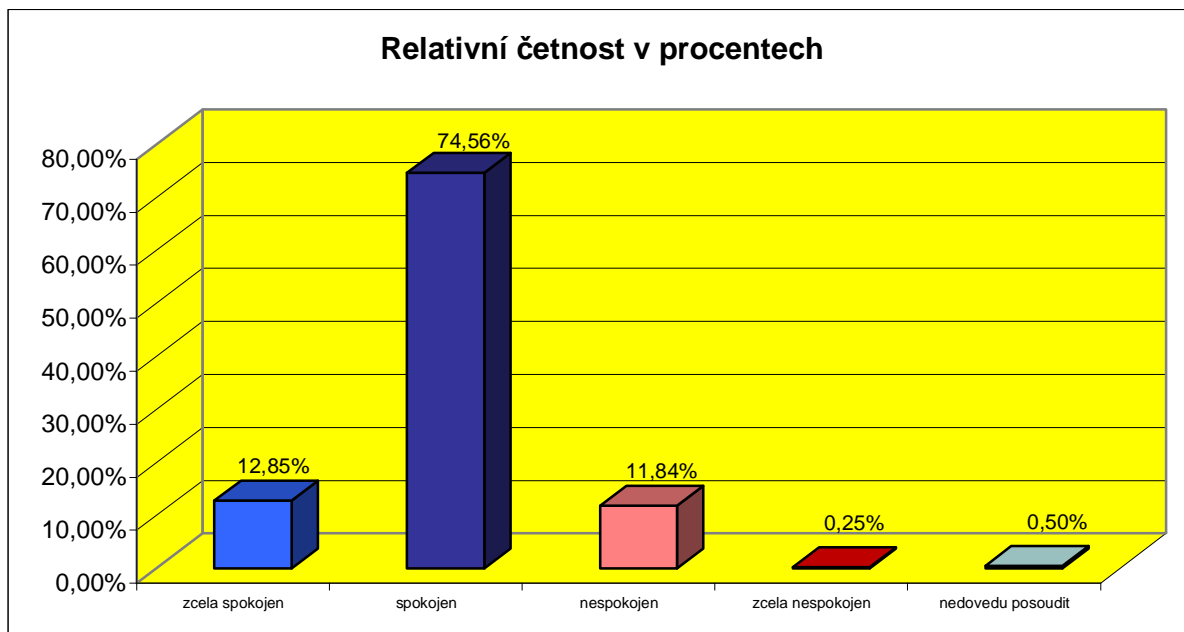

§ 9. S úrovní provozu parkovišť ve FM jsem:

Možná odpověď	Absolutní četnost	Relativní četnost v %
zcela spokojen	84	21,16%
spokojen	231	58,19%
nespokojen	16	4,03%
zcela nespokojen	0	0,00%
nedovedu posoudit	66	16,62%
Celkem	397	100,00%