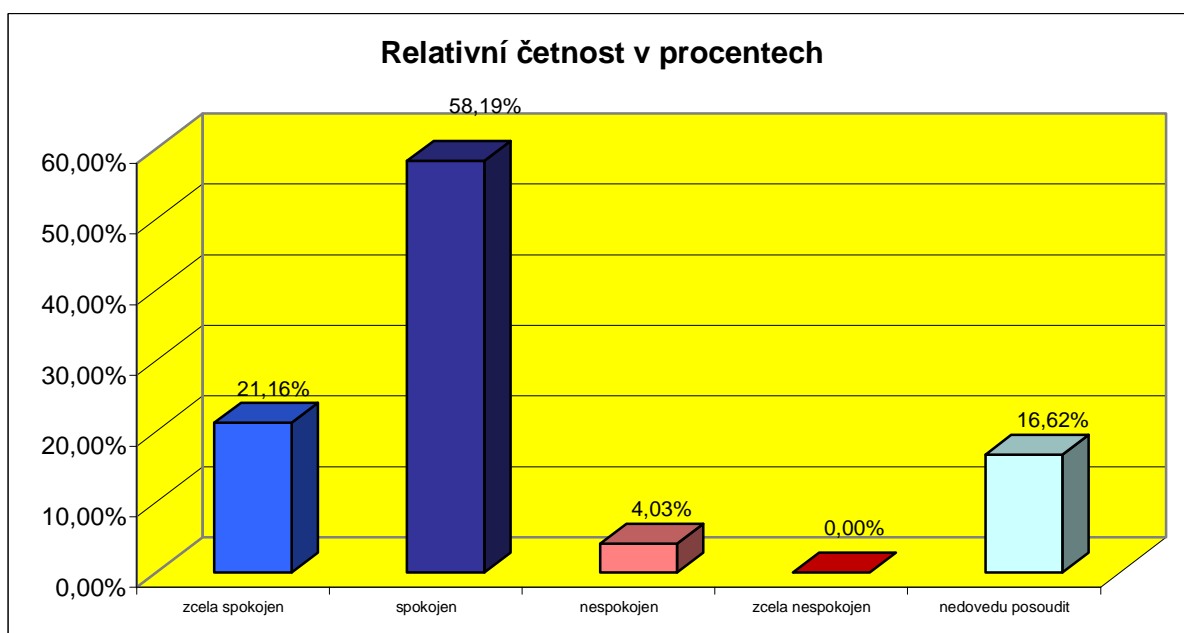

§ 9. S úrovní provozu parkovišť ve FM jsem:

Možná odpověď	Absolutní četnost	Relativní četnost v %
zcela spokojen	84	21,16%
spokojen	231	58,19%
nespokojen	16	4,03%
zcela nespokojen	0	0,00%
nedovedu posoudit	66	16,62%
Celkem	397	100,00%